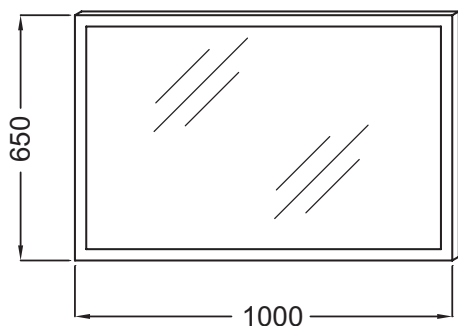

EB1442

Коллекция: ОБЩАЯ КАТЕГОРИЯ

Отделки*:

NF - Без отделки

Общие характеристики:

Преимущества для конечного пользователя

- ПРАКТИЧНОСТЬ: встроенная светодиодная подсветка по периметру
- Продуманность: инфракрасный выключатель
- Комфорт: функция анти-пар для более комфортного использования

Технические характеристики

- РАЗМЕРЫ (СМ): 100 x 4,30 x 65 см
- ВЕС: 11 кг
- ВКЛЮЧЕНИЕ: 230В, 13Вт, класс II, IP 44

Технический чертеж

Спецификация продукта: Зеркало 100 см с подсветкой по периметру. EB1442. Коллекция: ОБЩАЯ КАТЕГОРИЯ. РАЗМЕРЫ (СМ): 100 x 4,30 x 65 см. ВЕС: 11 кг. ВКЛЮЧЕНИЕ: 230В, 13Вт, класс II, IP 44.