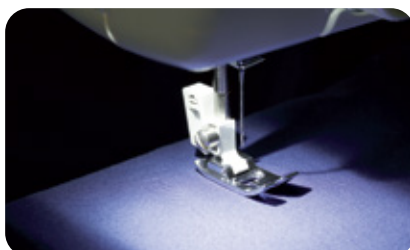

X4 / X8 / X10

Швейные машины с горизонтальным челноком и функцией «Свободный рукав»

- Прямая и зигзагообразная строчки (X4)
- 14/17 строчек (X8/10)
- Горизонтальный челнок
- LED подсветка

X4

X8

X10

С регулировкой длины стежка и ширины строчки **X4**
Прямая и зигзагообразная строчки

X8
14 строчек

X10
17 строчек

Горизонтальный челнок

Яркая LED подсветка рабочей области

Полуавтоматическое выметывание петли (X8/X10)

Спецификации могут быть изменены без предварительного уведомления

Контакт: