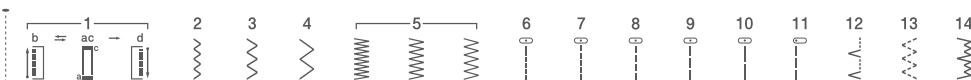

X4 / X8 / X10

Швейные машины с горизонтальным челноком и функцией «Свободный рукав»

- Прямая и зигзагообразная строчки (X4)
- 14/17 строчек (X8/10)
- Горизонтальный челнок
- LED подсветка

X4

X8

X10

С регулировкой длины стежка и ширины строчки **X4**
Прямая и зигзагообразная строчки

X8
14 строчек

X10
17 строчек

Горизонтальный челнок

Яркая LED подсветка рабочей области

Полуавтоматическое выметывание петли (X8/X10)

Спецификации могут быть изменены без предварительного уведомления

Контакт: