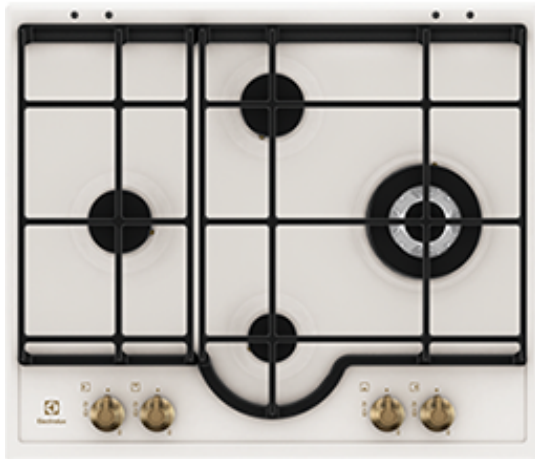

GPE363RBW BI Hob

Новая коллекция Rosoco

Готовка – искусство; вы – художник. В новой коллекции Electrolux Rosoco классический роскошный дизайн сочетается с прекрасным вкусом. Теперь ваши приборы не уступят создаваемым вами вкусам. Будь то жаркое или шоколадный фондан – Electrolux Rosoco поможет создать восхитительный вкус, сохраняя собственную красоту. Ваша кухня, как и ваши вкусы, станет

Бортик по периметру панели обеспечивает надежное удержание жидкости и защитит

Рамка со скошенными фасками помогает останавливать и задерживает и пролитую или выкипевшую жидкость, обеспечивая неизменную чистоту столешницы вокруг прибора.

Features :

- Газовая варочная поверхность
- Регуляторы мощности нагрева
- Положение панели управления: Спереди справа
- Электроподжиг с помощью поворотных регуляторов
- Газ-контроль
- Чугунные держатели для посуды
- Набор для конверсии газа
- Цвет: Кремовый

Technical Specs :

- Размеры для встраивания (ВхШхГ), мм : 40x560x480
- Тип : Газовая варочная панель
- Цвет ручек : Медный
- Цвет : Кремовый
- Функции безопасности : Газ-контроль
- Функции программатора : Нет
- Энергопотребление : — — — — —
- Cord : Yes
- Штепсельная вилка : No
- Основные данные : — — — — —
- Левая передняя конфорка : 20000W/70mm
- Левая задняя конфорка : 0W/0mm
- Средняя передняя конфорка : 1000W/54mm
- Средняя задняя конфорка : 2000W/70mm
- Правая передняя конфорка : 4000W/128mm
- Правая задняя конфорка : 0W/0mm
- Дополнительные данные : — — — — —
- Тип управления : Поворотные регуляторы
- Номинальное напряжение, В : 220-240
- Вес, кг : 9.9
- Продуктовый код (PNC) : 949 640 389
- Штрих-код : 7332543467419
- Размеры и вес : — — — — —