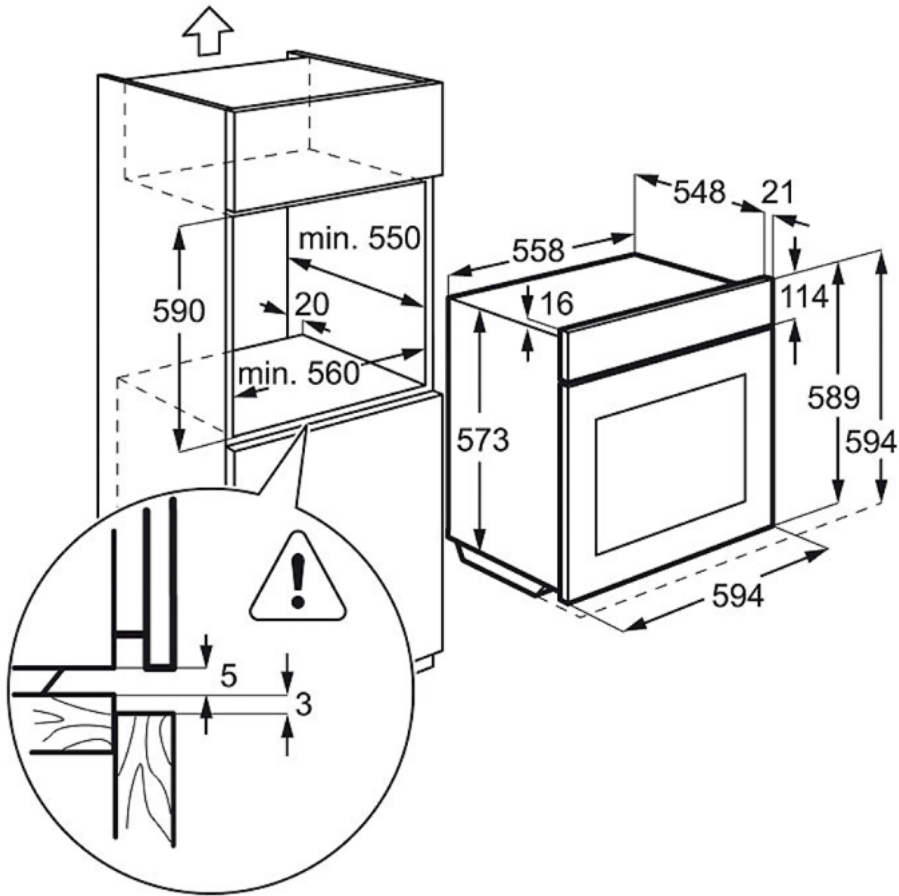

OPEA2350C BI Oven

PSGBOV140D002014