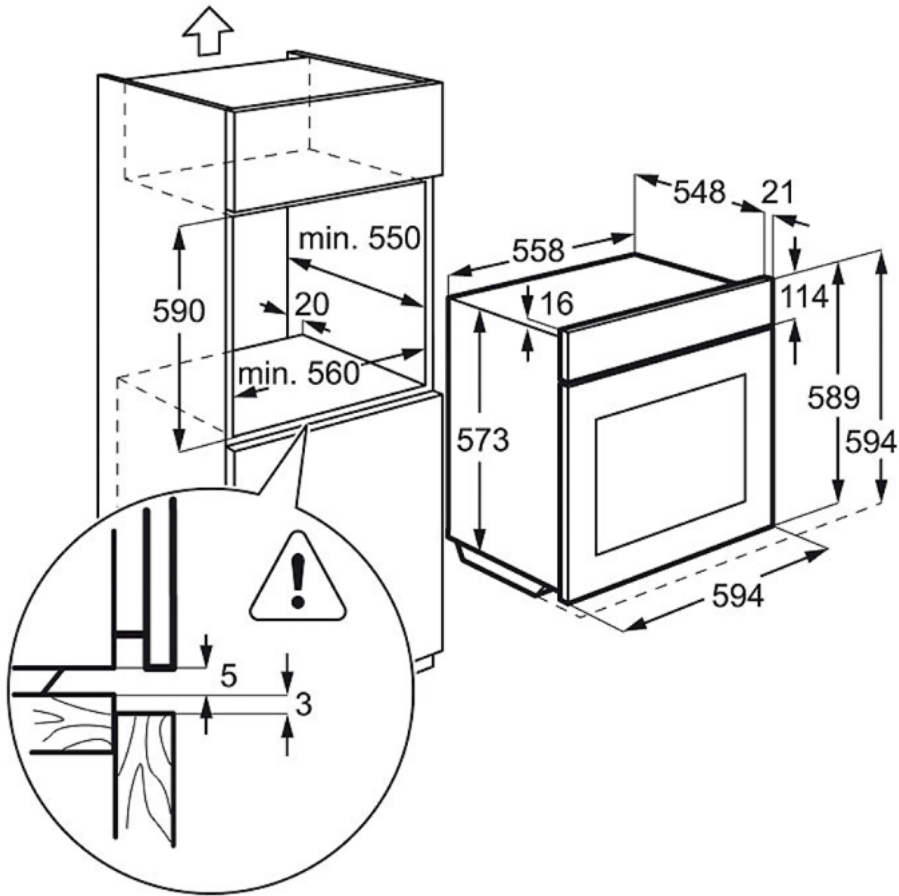

OPEA2550R BI Oven

PSGBOV140D002014