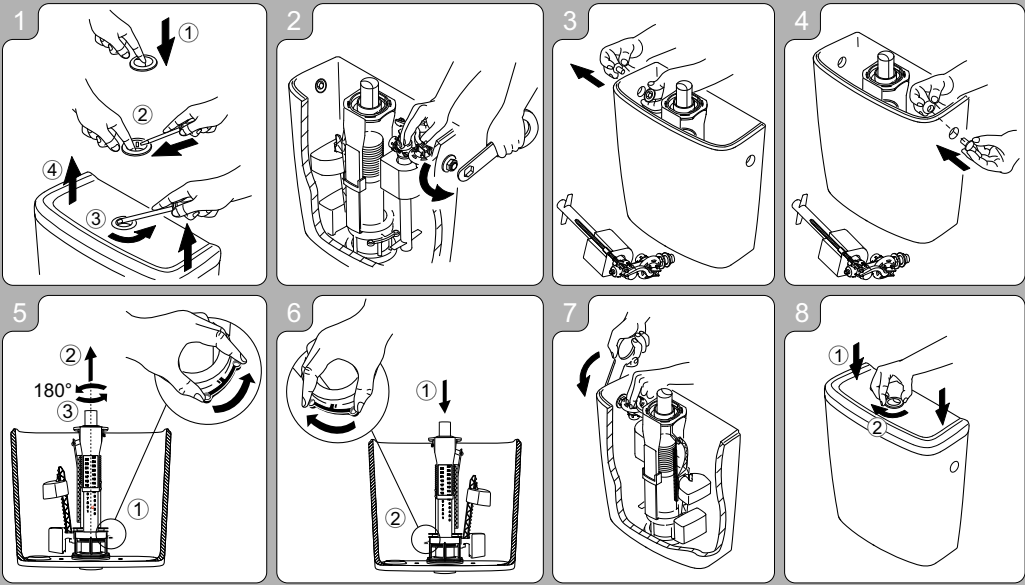

(EN) - MAINTENANCE (IT) - MANUTENZIONE (FR) - MAINTENANCE (DE) - PFLEGE UND WARTUNG (ES) - MANTENIMIENTO (DK) - VEDLIGEHOOLD (BG) - ПОДДРЪЖКА (CZ) - ÚDRŽBA (ET) - TEHNILINE HOOLDUS (EL) - ΣΥΝΤΗΡΗΣΗ (HU) - KARBANTARTÁS (LT) - APTARNAVIMAS (LV) - APKALPOŠANA (RO) - INTRETINERE (MK) - ODRŽUVAŅE (PL) - WARUNKI UŻYTKOWANIA (RO) - INTRETINERE (RU) - ОБСЛУЖИВАНИЕ (SR) - ODRŽAVANJE (SK) - ÚDRŽBA (TR) - BAKIM (UK) - ОБСЛУГОВУВАННЯ