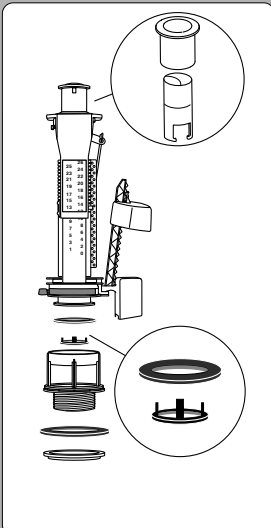

Ideal Standard International BVBA
Chaussée de Wavre 1789
1160 Brussels - Oudergem
Belgium

GB	0870 129 6085	BG	+359 675 30801	LV	+371 67357792	RS	+381 11 24 53 598
IT	800 - 652290	CZ	0 417 592 111	MD	+7 495 234 2683	SK	0 417 592 111
FR	+33 1 49382800	EE	+371 67357792	MK	+381 11 24 53 598	TR	+903642549 206/209
DE	0049-228-521-0	GR	0 210 772 8310	PL	0048 71 7868 301/302	UA	+38 044 537 32 72
ES	902 455999	HU	+36 1 37 10 724	RO	+402 13223 201/202		
DK	+45 75 84 10 10	LT	+371 67357792	RU	+7 495 234 2683		

www.65571
ver.03voH4evr/10.10