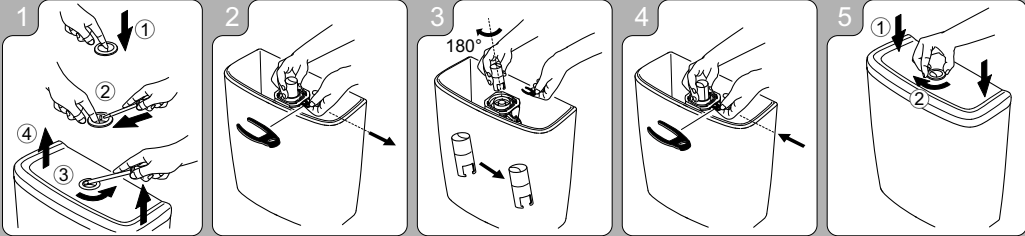

(EN) - MAINTENANCE (IT) - MANUTENZIONE (FR) - MAINTENANCE (DE) - PFLEGE UND WARTUNG (ES) - MANTENIMIENTO (DK) - VEDLIGEHOOLD (BG) - ПОДДРЪЖКА (CZ) - ÚDRŽBA (ET) - TEHNILINE HOOLDUS (EL) - ΣΥΝΤΗΡΗΣΗ (HU) - KARBANTARTÁS (LT) - APTARNAVIMAS (LV) - APKALPOŠANA (RO) - INTRETINERE (MK) - ODRŽUVAŅE (PL) - WARUNKI UŻYTKOWANIA (RO) - INTRETINERE (RU) - ОБСЛУЖИВАНИЕ (SR) - ODRŽAVANJE (SK) - ÚDRŽBA (TR) - BAKIM (UK) - ОБСЛУГОВУВАННЯ