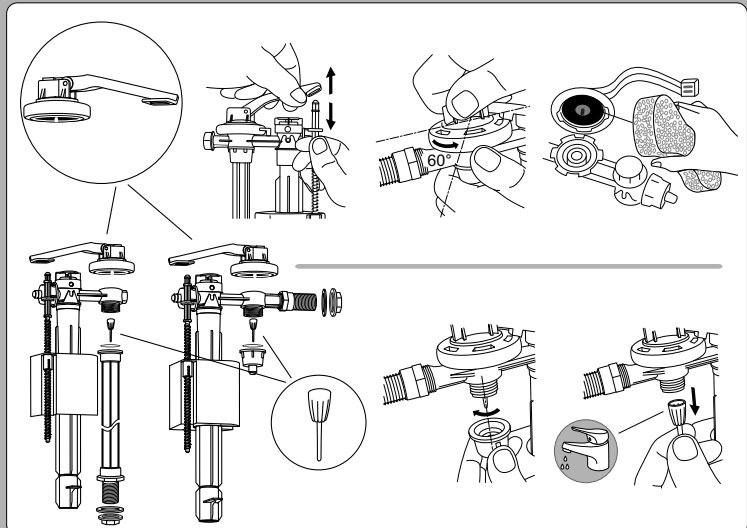

Ideal Standard International BVBA
Chaussée de Wavre 1789
1160 Brussels - Oudergem
Belgium

GB	0870 129 6085	BG	+359 675 30801	LV	+371 67357792	RS	+381 11 24 53 598
IT	800 - 652290	CZ	0 417 592 111	MD	+7 495 234 2683	SK	0 417 592 111
FR	+33 1 49382800	EE	+371 67357792	MK	+381 11 24 53 598	TR	+903642549 206/209
DE	0049-228-521-0	GR	0 210 772 8310	PL	0048 71 7868 301/302	UA	+38 044 537 32 72
ES	902 455999	HU	+36 1 37 10 724	RO	+402 13223 201/202		
DK	+45 75 84 10 10	LT	+371 67357792	RU	+7 495 234 2683		

www.65571
ver.03voH4evr/10.10