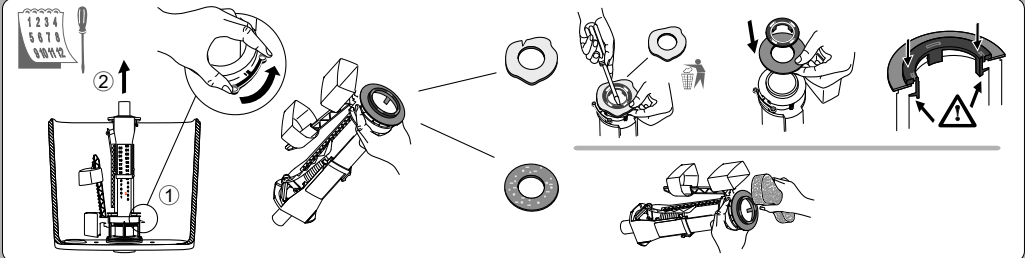

Ideal Standard International BVBA
Chaussée de Wavre 1789
1160 Brussels - Oudergem
Belgium

GB	0870 129 6085	BG	+359 675 30801	LV	+371 67357792	RS	+381 11 24 53 598
IT	800 - 652290	CZ	0 417 592 111	MD	+7 495 234 2683	SK	0 417 592 111
FR	+33 1 49382800	EE	+371 67357792	MK	+381 11 24 53 598	TR	+903642549 206/209
DE	0049-228-521-0	GR	0 210 772 8310	PL	0048 71 7868 301/302	UA	+38 044 537 32 72
ES	902 455999	HU	+36 1 37 10 724	RO	+402 13223 201/202		
DK	+45 75 84 10 10	LT	+371 67357792	RU	+7 495 234 2683		

www.65571
ver.03voH4evr/10.10