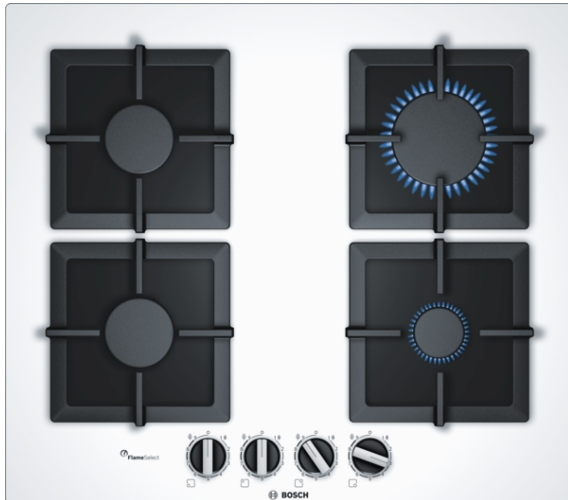

**Serie | 6 Варочные панели**
**PPP6A2B20**
**60 см, Газовая варочная  
поверхность, закаленное  
стекло HardGlass**

**Панель из закаленного стекла с  
функцией FlameSelect: достижение  
совершенных результатов благодаря 9  
ступеням регулировки пламени.**

- **Функция FlameSelect:** для точной регулировки пламени на 9 разных ступенях.
- **Опции схем встраивания:** выбор между установкой заподлицо или слегка приподнятом вариантом.
- **Поверхность из закаленного стекла:** элегантный дизайн и легкая чистка.
- **Индивидуальные чугунные решетки для всех конфорок:** для высокой прочности и простоты в обращении.
- **Поворотные переключатели:** для эргономичного контроля.

Индикатор остаточного тепла : без

Расположение панели управления : Спереди

Осн.материал поверхности : Закаленное стекло

Цвет верхней поверхности : белый

Цвет рам : белый

Сертификат соответствия : CE

Длина сетевого кабеля (см) : 100

### PPP6A2B20

**60 см, Газовая варочная поверхность,  
закаленное стекло HardGlass**

**Панель из закаленного стекла с  
функцией FlameSelect: достижение  
совершенных результатов благодаря 9  
ступеням регулировки пламени.**