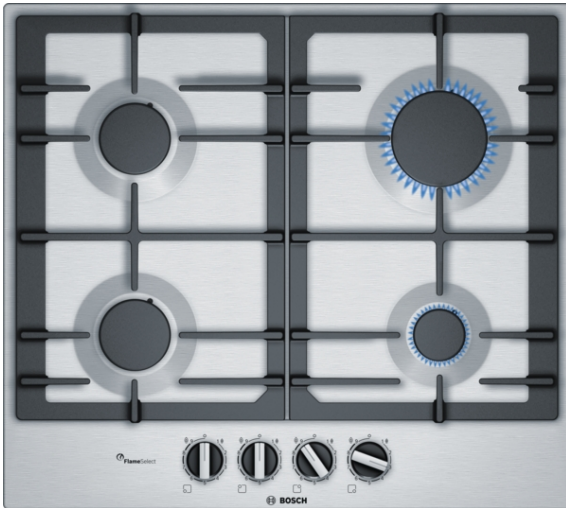

Serie | 6 Варочные панели
PCP6A5B90R
**60 см, Газовая варочная
поверхность, Нержавеющая
сталь**

**Газовая варочная поверхность с
функцией FlameSelect: достижение
совершенных результатов благодаря 9
уровням регулировки пламени.**

- **Функция FlameSelect:** для точной регулировки пламени на 9 разных ступенях.
- **Составная чугунная решетка:** для высокой прочности и устойчивости посуды.
- **Поворотные переключатели:** для эргономичного контроля.
- **Цвет поверхности:** нержавеющая сталь

Технические особенности

Обозначение модели/ассортиментная группа :	газовая варочная панель с автономным управлением
Тип конструкции :	Встроенный
Источник энергии :	Газ
Количество конфорок для одновременного использования :	4
Размеры ниши для встра. (мм) :	45 x 560-562 x 480-492
Ширина (мм) :	582
Размеры прибора (мм) :	45 x 582 x 520
Размеры прибора в упаковке (мм) (ВxШxГ) :	138 x 650 x 585
Вес нетто (кг) :	10,0
Вес брутто (кг) :	11,0
Индикатор остаточного тепла :	без
Расположение панели управления :	Спереди
Осн.материал поверхности :	Нержавеющая сталь
Цвет верхней поверхности :	нержавеющая сталь
Цвет рам :	нержавеющая сталь
Сертификат соответствия :	CE
Длина сетевого кабеля (см) :	100
EAN-код :	4242002914329
Мощность подключения к электроэнергии (Вт) :	1
Мощность подключения к газу (Вт) :	7500
Предохранители (А) :	3
Напряжение (В) :	220-240
Частота (Гц) :	50; 60

4 242002 914329

Serie | 6 Варочные панели

PCP6A5B90R

**60 см, Газовая варочная поверхность,
Нержавеющая сталь**

**Газовая варочная поверхность с
функцией FlameSelect: достижение
совершенных результатов благодаря 9
уровням регулировки пламени.**