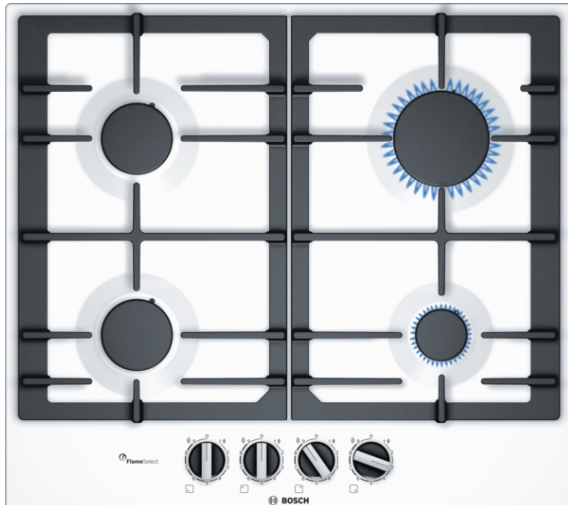

**Serie | 6 Варочные панели**
**РСР6А2В90**
**60 см, Газовая варочная  
поверхность**

**Газовая варочная поверхность с функцией FlameSelect: достижение совершенных результатов благодаря 9 уровням регулировки пламени.**

- **Функция FlameSelect:** для точной регулировки пламени на 9 разных ступенях.
- **Составная чугунная решетка:** для высокой прочности и устойчивости посуды.
- **Поворотные переключатели:** для эргономичного контроля.
- **Цвет поверхности:** белый

**Технические особенности**

Обозначение модели/ассортиментная группа :	газовая варочная панель с автономным управлением
Тип конструкции :	Встроенный
Источник энергии :	Газ
Количество конфорок для одновременного использования :	4
Размеры ниши для встра. (мм) :	45 x 560-562 x 480-492
Ширина (мм) :	582
Размеры прибора (мм) :	45 x 582 x 520
Размеры прибора в упаковке (мм) (ВхШхГ) :	138 x 650 x 585
Вес нетто (кг) :	10,0
Вес брутто (кг) :	11,0
Индикатор остаточного тепла :	без
Расположение панели управления :	Спереди
Осн.материал поверхности :	Эмаль
Цвет верхней поверхности :	белый
Цвет рам :	белый
Сертификат соответствия :	СЕ
Длина сетевого кабеля (см) :	100
EAN-код :	4242002914244
Мощность подключения к электроэнергии (Вт) :	1
Мощность подключения к газу (Вт) :	7500
Предохранители (А) :	3
Напряжение (В) :	220-240
Частота (Гц) :	60; 50

## Serie | 6 Варочные панели

**PCR6A2B90**

**60 см, Газовая варочная поверхность**

**Газовая варочная поверхность с функцией FlameSelect: достижение совершенных результатов благодаря 9 уровням регулировки пламени.**