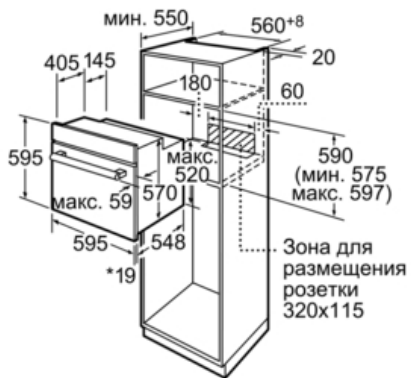

Серия | 2 Встраиваемые плиты/ духовые шкафы

HBN559W1Q белый

Встраиваемый духовой шкаф

*При металлической фронтальной панели 20 мм
Размеры в мм