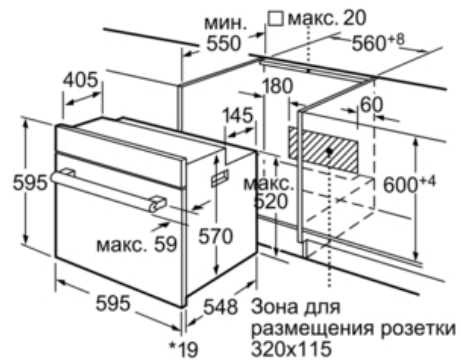

-
- Система Multifunction (режимов нагрева 8: 3D-горячий воздух, Размораживание, Верхний/нижний жар, Режим для пиццы, Нижний жар, Гриль с конвекцией, Vario-гриль малой площади нагрева, Vario-гриль большой площади нагрева)
 - Функция "Быстрый разогрев"
 - Температурный диапазон 50 C° - 270 C°
 - Объем духовки: 66 л
 - 1 лампа освещения духовки
 - Эмаль легкой очистки
 - Каталитическая система самоочистки (задняя стенка)
 - Навесные направляющие для противней
 - 1 x Эмалированный противень для выпечки, 1 x Комбинированная решетка, 1 x Универсальный противень
 - Система охлаждения прибора
 - Съёмная дверца духового шкафа
 - Мощность подключения: 2.9 кВт
 - Размеры (ВхШхГ): 595 мм x 595 мм x 548 мм
 - Кабель с вилкой (1,00 м)
 - Класс эффективности энергопотребления (асс. EU Nr. 65/2014): A
Потребление электроэнергии за цикл в режиме верхний/нижний жар: 0.98 кВт/ч

Серия | 2 Встраиваемые плиты/ духовые шкафы

HBN559W1Q белый

Встраиваемый духовой шкаф

*При металлической фронтальной панели 20 мм
Размеры в мм

*При металлической фронтальной панели 20 мм
Размеры в мм