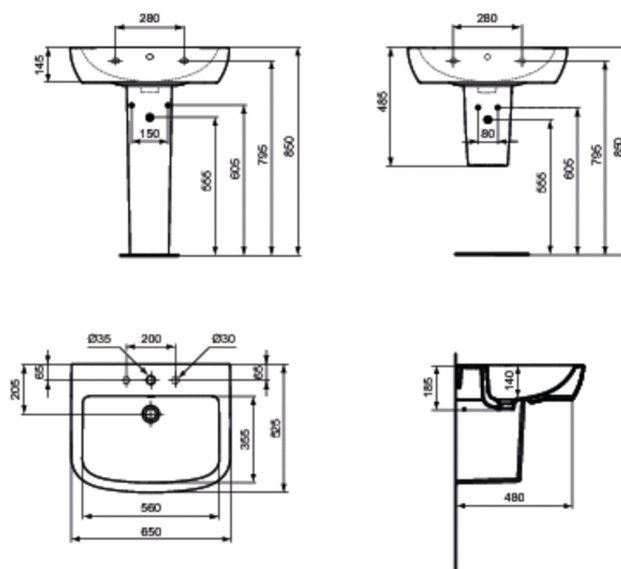

Артикул: T0563  
**ТЕМРО**  
**ТЕМРО умывальник 65X50 см**

### Умывальники

ТЕМРО умывальник 65X50 см, 1 отверстие под смеситель

### Необходимые продукты

Крепеж для умывальника (тип M10 x 140 мм, 2 шт. в комплекте)  
 ТЕМРО колонна  
 ТЕМРО полуколонна с крепежом ТТ0257919