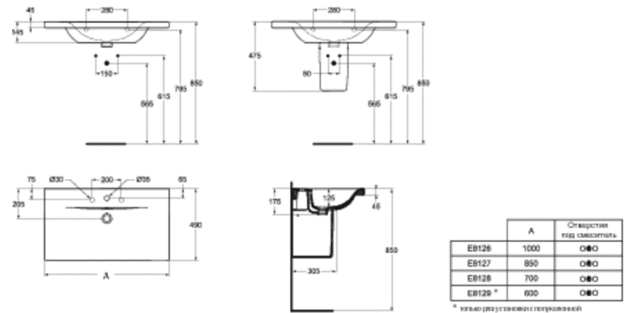

Артикул: E8126
CONNECT
CONNECT VANITY Умывальник для...

Умывальники

CONNECT VANITY Умывальник для мебели 100 см, 1 отверстие под смеситель. Для монтажа с полуколонной E797401, полотенцедержателями (боковым E6981AA или фронтальным E6984AA) или с мебелью 100 см C1844

Покрытие*

Необходимые продукты

Крепеж для умывальника (тип M10x140 мм, 2 шт. в комплекте)

Рекомендованные продукты

- CONNECT Полуколонна (большая) с крепежом ТТ0257919**
- CONNECT Полотенцедержатель боковой 45 см, хром**
- CONNECT Полотенцедержатель фронтальный 100 см, хром**
- CONNECT Полотенцедержатель фронтальный 85 см, хром**
- CONNECT Полотенцедержатель фронтальный 70 см, хром**
- Трубчатый сифон для умывальника 1 1/4"**
- Угловой кран 1/2" (для подводки 3/8" или для жест.подводки)**
- Решетка слива G1 1/4 (в случае установки смесит.без донн.клапана)**
- Дизайн сифон G1 1/4". Рекоменд.в случае установки ум-ка без колон./полуколон. или мебели. Хром.латунь. Для монтажа со смесит. с донн.клапаном или с дополн.приобретаемой заглушкой/донным клапаном**
- Угловой кран-дизайн 1/2" (для подводки 3/8" или для жест.подводки)**

| | |
|---|-------|
| CONNECT Подвесное подстолье 100 см | C1844 |
| CONNECT Полотенцедержатель боковой 45 см | E6981 |
| CONNECT Полотенцедержатель фронтальный 100... | E6984 |
| CONNECT Полотенцедержатель фронтальный 70... | E6982 |
| CONNECT Полотенцедержатель фронтальный 85... | E6983 |
| CONNECT Полуколонна (большая) с крепежом ТТ0257919 | E7974 |
| Дизайн-сифон G 1 1/4", хром | K0103 |
| Крепеж для умывальника (тип M10 x 140 мм, 2... | K7107 |
| Решетка слива G1 1/4" в случае установки смесителя... | B4801 |
| Трубчатый сифон для умывальника 1 1/4" | A2305 |