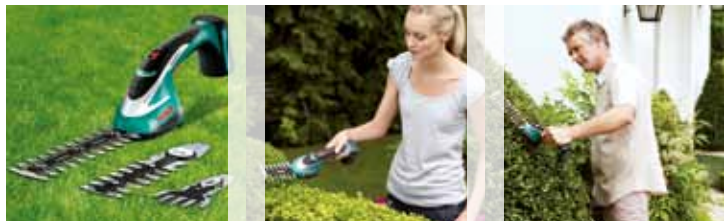

Аккумуляторный кусторез ASB 10,8 LI.

Мощный кусторез с превосходной манёвренностью.

Подрезка кустов никогда не была такой простой. Благодаря малому весу всего 900 г кусторез ASB 10,8 LI обеспечивает вам полный контроль и достаточно мощности для придания формы кустарникам и молодым живым изгородям в соответствии с вашими пожеланиями. Его сбалансированная конструкция делает инструмент очень манёвренным, а антиблокировочная система позволяет выполнять подрезку без блокировок.

Управляемая мощность: компактный и манёвренный инструмент с запатентованной антиблокировочной системой для сверхвысокой производительности работы и без блокировок

Большая продолжительность работы: до 100 мин. при весе всего 900 г

Постоянная готовность к работе: инструмент с литиево-ионным аккумулятором и встроенным индикатором заряда батареи, время зарядки всего 3 часа