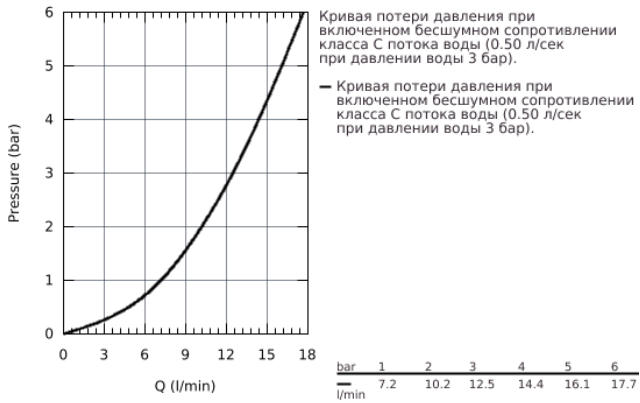

32 864 000 BAUCLASSIC СМЕСИТЕЛЬ ОДНОРЫЧАЖНЫЙ ДЛЯ БИДЕ DN 15