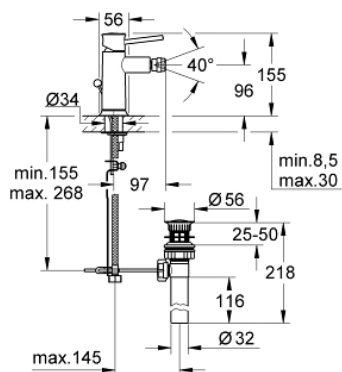

## 32 864 000 BAUCLASSIC СМЕСИТЕЛЬ ОДНОРЫЧАЖНЫЙ ДЛЯ БИДЕ DN 15

### ОПИСАНИЕ ПРОДУКТА

- монтаж на одно отверстие
- металлический рычаг
- **GROHE Longlife** керамический картридж **28 мм**
- **GROHE StarLight** хромированная поверхность
- аэратор с шаровым шарниром
- сливной гарнитур 1 1/4"
- гибкая подводка
- система быстрого монтажа