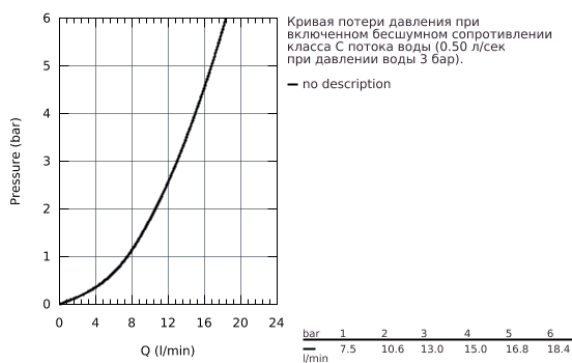

32 864 000 BAUCLASSIC СМЕСИТЕЛЬ ОДНОРЫЧАЖНЫЙ ДЛЯ БИДЕ DN 15

ОПИСАНИЕ ПРОДУКТА

- монтаж на одно отверстие
- металлический рычаг
- **GROHE Longlife** керамический картридж **28 мм**
- **GROHE StarLight** хромированная поверхность
- аэратор с шаровым шарниром
- сливной гарнитур 1 1/4"
- гибкая подводка
- система быстрого монтажа