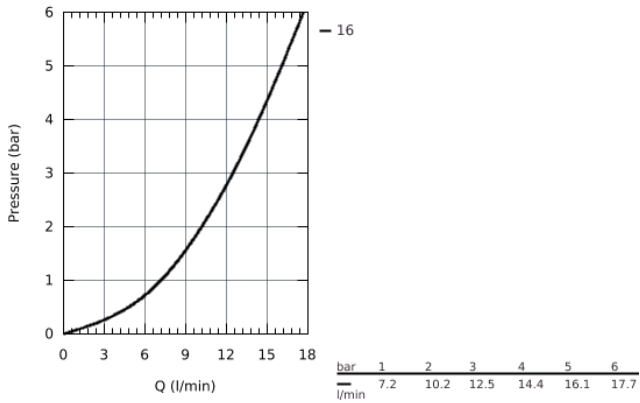

32 864 000 BAUCLASSIC СМЕСИТЕЛЬ ОДНОРЫЧАЖНЫЙ ДЛЯ БИДЕ DN 15