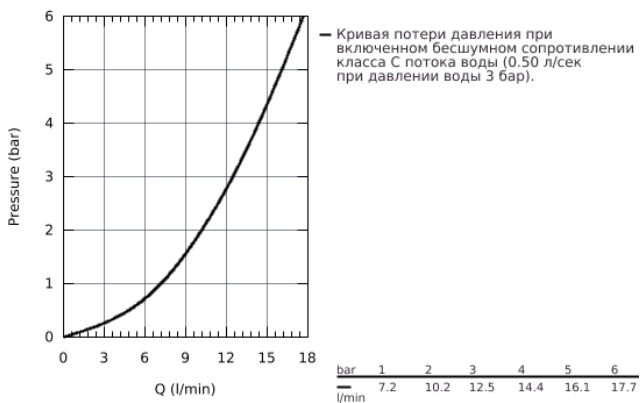

32 864 000 BAUCLASSIC СМЕСИТЕЛЬ ОДНОРЫЧАЖНЫЙ ДЛЯ БИДЕ DN 15