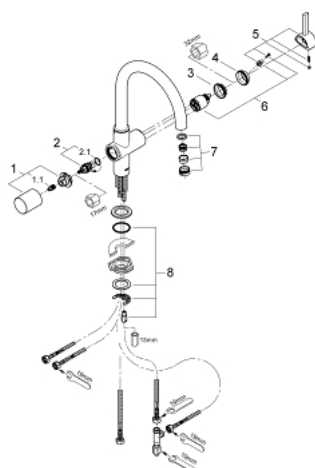

33 251 000 GROHE BLUE PURE СМЕСИТЕЛЬ ОДНОРЫЧАЖНЫЙ ДЛЯ МОЙКИ, DN 15

ОПИСАНИЕ ПРОДУКТА

- С-образный излив
- монтаж на одно отверстие
- **GROHE SilkMove** керамический картридж Ø 46 мм
- **GROHE StarLight** хромированная поверхность
- металлический рычаг
- регулировка расхода воды
- поворотный трубкообразный излив
- отдельные водотоки для питьевой и водопроводной воды
- встроенный излив для питьевой воды
- керамическая кран-букса для запора питьевой воды
- аэратор
- гибкая подводка
- фильтр питьевой воды не в комплекте

Pure Freude
an Wasser

33 251 000 GROHE BLUE PURE СМЕСИТЕЛЬ ОДНОРЫЧАЖНЫЙ ДЛЯ МОЙКИ, DN 15

33 251 000 GROHE BLUE PURE СМЕСИТЕЛЬ ОДНОРЫЧАЖНЫЙ ДЛЯ МОЙКИ, DN 15

ЗАПАСНЫЕ ЧАСТИ

- 1: Handle (Order-nr. 48020000)
- 1.1: Комплект для крепления рукоятки (Order-nr. 0538600M)
- 2: Кран бокса керамическая (Order-nr. 64368000)
- 2.1: O-кольцо (Order-nr. 0392400M)
- 3: резьбовое кольцо (Order-nr. 04456000)
- 4: колпачок (Order-nr. 46116000)
- 5: рычаг (Order-nr. 46653000)
- 6: Картридж малый д. Taron смес. д.пак. (Order-nr. 46374000)
- 7: Аэратор (Order-nr. 64374000)
- 8: Резьбовое соединение (Order-nr. 46249000)