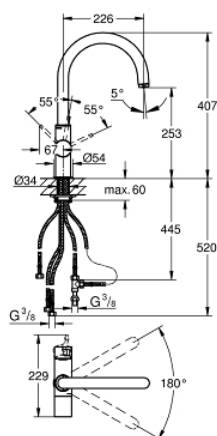

33 251 000 GROHE BLUE PURE СМЕСИТЕЛЬ ОДНОРЫЧАЖНЫЙ ДЛЯ МОЙКИ, DN 15

ОПИСАНИЕ ПРОДУКТА

- С-образный излив
- монтаж на одно отверстие
- **GROHE SilkMove** керамический картридж Ø 46 мм
- **GROHE StarLight** хромированная поверхность
- металлический рычаг
- регулировка расхода воды
- поворотный трубкообразный излив
- отдельные водотоки для питьевой и водопроводной воды
- встроенный излив для питьевой воды
- керамическая кран-букса для запора питьевой воды
- аэратор
- гибкая подводка
- фильтр питьевой воды не в комплекте

Pure Freude
an Wasser

33 251 000 GROHE BLUE PURE СМЕСИТЕЛЬ ОДНОРЫЧАЖНЫЙ ДЛЯ МОЙКИ, DN 15

33 251 000 GROHE BLUE PURE СМЕСИТЕЛЬ ОДНОРЫЧАЖНЫЙ ДЛЯ МОЙКИ, DN 15

ЗАПАСНЫЕ ЧАСТИ

- 1: Handle (Order-nr. 48020000)
- 1.1: Комплект для крепления рукоятки (Order-nr. 0538600M)
- 2: Кран бокса керамическая (Order-nr. 64368000)
- 2.1: O-кольцо (Order-nr. 0392400M)
- 3: резьбовое кольцо (Order-nr. 04456000)
- 4: колпачок (Order-nr. 46116000)
- 5: рычаг (Order-nr. 46653000)
- 6: Картридж малый д. Taron смес. д.пак. (Order-nr. 46374000)
- 7: Аэратор (Order-nr. 64374000)
- 8: Резьбовое соединение (Order-nr. 46249000)