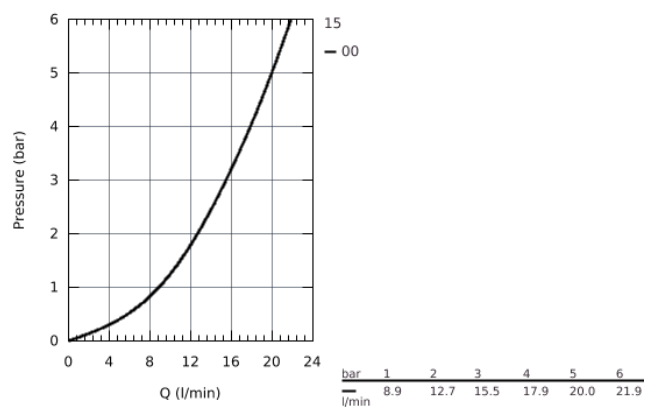

Pure Freude
an Wasser

33 251 000 GROHE BLUE PURE СМЕСИТЕЛЬ ОДНОРЫЧАЖНЫЙ ДЛЯ МОЙКИ, DN 15