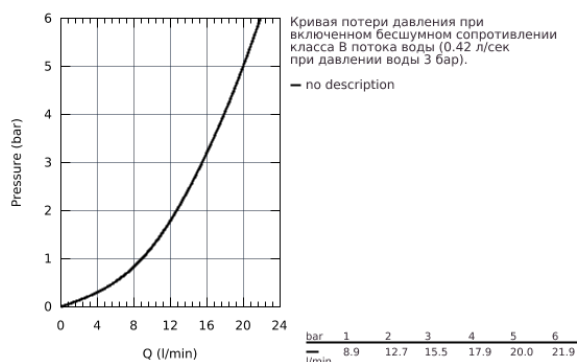

33 251 000 GROHE BLUE PURE СМЕСИТЕЛЬ ОДНОРЫЧАЖНЫЙ ДЛЯ МОЙКИ, DN 15

ОПИСАНИЕ ПРОДУКТА

- С-образный излив
- монтаж на одно отверстие
- **GROHE SilkMove** керамический картридж Ø 46 мм
- **GROHE StarLight** хромированная поверхность
- металлический рычаг
- регулировка расхода воды
- поворотный трубкообразный излив
- отдельные водотоки для питьевой и водопроводной воды
- встроенный излив для питьевой воды
- керамическая кран-букса для запора питьевой воды
- аэратор
- гибкая подводка
- фильтр питьевой воды не в комплекте