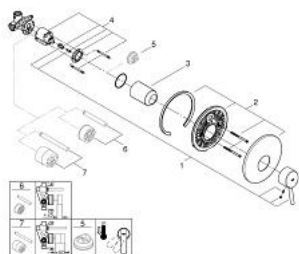

32 213 001 **CONCETTO СМЕСИТЕЛЬ ОДНОРЫЧАЖНЫЙ ДЛЯ ДУША, DN 15**

ОПИСАНИЕ ПРОДУКТА

- для скрытого монтажа
- **GROHE SilkMove** керамический картридж Ø 46 мм
- **GROHE StarLight** хромированное покрытие поверхности
- включает в себя:
 - **комплект готового монтажа**
 - **корпус встраиваемого смесителя**
- 33 964 000
- регулировка расхода воды
- возможность установки мин. расхода 2,5 л/мин.
- металлический рычаг
- уплотнитель розетки и рычага
- металлическая розетка
- винтовое крепление
- Дополнительный ограничитель температуры
- минимальное давление 1,0 бар

32 213 001 **CONCETTO СМЕСИТЕЛЬ ОДНОРЫЧАЖНЫЙ ДЛЯ ДУША, DN 15**

ЗАПАСНЫЕ ЧАСТИ

- 1: Рычаг (Order-nr. 46723000)
 - 2: Розетка (Order-nr. 46904000)
 - 3: Колпак (Order-nr. 06874000)
 - 4: Картридж керамич. (Order-nr. 46048000)
 - 5: Ограничитель температуры (Order-nr. 46375000)*
 - 6: Втулка-удлинение 25 мм для 33961 (Order-nr. 46191000)*
 - 7: Втулка-удлинение 50 мм для 33961 (Order-nr. 46343000)*
- * Optional accessories