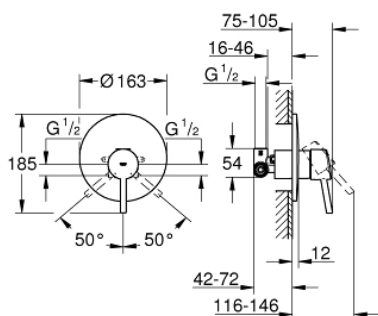

32 213 001 **CONCETTO СМЕСИТЕЛЬ ОДНОРЫЧАЖНЫЙ ДЛЯ ДУША, DN 15**

ОПИСАНИЕ ПРОДУКТА

- для скрытого монтажа
- **GROHE SilkMove** керамический картридж Ø 46 мм
- **GROHE StarLight** хромированное покрытие поверхности
- включает в себя:
 - **комплект готового монтажа**
 - **корпус встраиваемого смесителя**
- 33 964 000
- регулировка расхода воды
- возможность установки мин. расхода 2,5 л/мин.
- металлический рычаг
- уплотнитель розетки и рычага
- металлическая розетка
- винтовое крепление
- Дополнительный ограничитель температуры
- минимальное давление 1,0 бар

32 213 001 **CONCETTO СМЕСИТЕЛЬ ОДНОРЫЧАЖНЫЙ ДЛЯ ДУША, DN 15**

ЗАПАСНЫЕ ЧАСТИ

- 1: Рычаг (Order-nr. 46723000)
 - 2: Розетка (Order-nr. 46904000)
 - 3: Колпак (Order-nr. 06874000)
 - 4: Картридж керамич. (Order-nr. 46048000)
 - 5: Ограничитель температуры (Order-nr. 46375000)*
 - 6: Втулка-удлинение 25 мм для 33961 (Order-nr. 46191000)*
 - 7: Втулка-удлинение 50 мм для 33961 (Order-nr. 46343000)*
- * Optional accessories