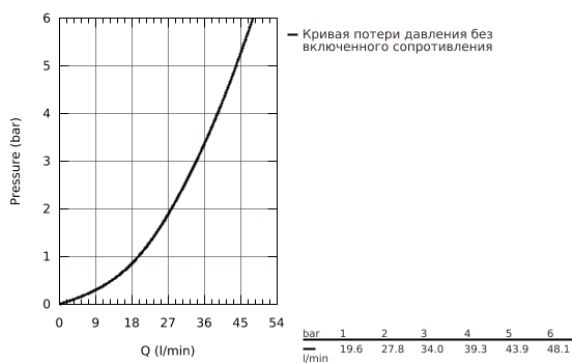

32 213 001 **CONCETTO СМЕСИТЕЛЬ ОДНОРЫЧАЖНЫЙ ДЛЯ ДУША, DN 15**

ОПИСАНИЕ ПРОДУКТА

- для скрытого монтажа
- **GROHE SilkMove** керамический картридж Ø 46 мм
- **GROHE StarLight** хромированное покрытие поверхности
- включает в себя:
 - **комплект готового монтажа**
 - **корпус встраиваемого смесителя**
- 33 964 000
- регулировка расхода воды
- возможность установки мин. расхода 2,5 л/мин.
- металлический рычаг
- уплотнитель розетки и рычага
- металлическая розетка
- винтовое крепление
- Дополнительный ограничитель температуры
- минимальное давление 1,0 бар