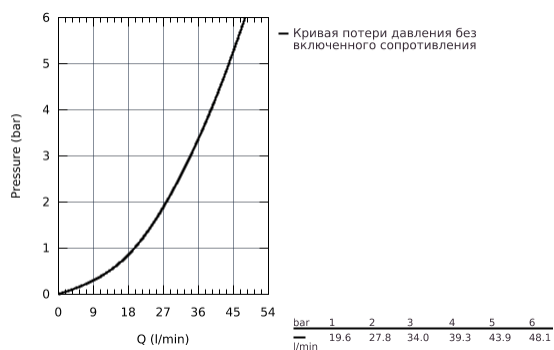

29 048 000 BAUCLASSIC СМЕСИТЕЛЬ ОДНОРЫЧАЖНЫЙ ДЛЯ ДУША

ОПИСАНИЕ ПРОДУКТА

- скрытый монтаж
- включает в себя:
 - **комплект готового монтажа**
 - встроенная часть (32 962 001)
 - металлический рычаг
 - GROHE Longlife Керамический картридж 46 мм
 - **GROHE StarLight** хромированная поверхность
 - регулировка расхода воды
 - возможность установки мин. расхода 2,5 л/мин.
 - уплотнитель розетки и рычага
 - дополнительный ограничитель температуры (46 308 000)