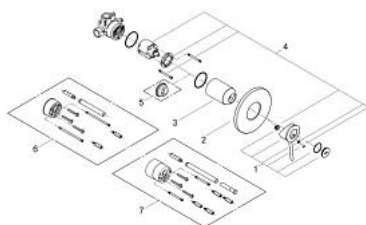

29 048 000 BAUCLASSIC СМЕСИТЕЛЬ ОДНОРЫЧАЖНЫЙ ДЛЯ ДУША

ОПИСАНИЕ ПРОДУКТА

- скрытый монтаж
- включает в себя:
 - **комплект готового монтажа**
 - встроенная часть (32 962 001)
 - металлический рычаг
 - GROHE Longlife Керамический картридж 46 мм
 - **GROHE StarLight** хромированная поверхность
 - регулировка расхода воды
 - возможность установки мин. расхода 2,5 л/мин.
 - уплотнитель розетки и рычага
 - дополнительный ограничитель температуры (46 308 000)

29 048 000 BAUCLASSIC СМЕСИТЕЛЬ ОДНОРЫЧАЖНЫЙ ДЛЯ ДУША

ЗАПАСНЫЕ ЧАСТИ

- 1: Рычаг (Order-nr. 46762000)
 - 2: Розетка (Order-nr. 46773000)
 - 3: Заглушка (Order-nr. 09038000)
 - 4: Картридж керамич. (Order-nr. 46048000)
 - 5: Огранич.темп. для картр.46048,46386 (Order-nr. 46308000)*
 - 6: Втулка-удлинение 25 мм для 33961 (Order-nr. 46191000)*
 - 7: Втулка-удлинение 50 мм для 33961 (Order-nr. 46343000)*
- * Optional accessories