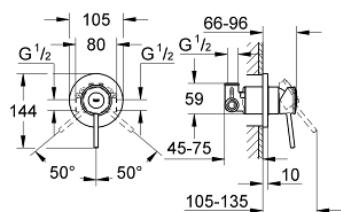

29 048 000 BAUCLASSIC СМЕСИТЕЛЬ ОДНОРЫЧАЖНЫЙ ДЛЯ ДУША

ОПИСАНИЕ ПРОДУКТА

- скрытый монтаж
- включает в себя:
 - **комплект готового монтажа**
 - встроенная часть (32 962 001)
 - металлический рычаг
 - GROHE Longlife Керамический картридж 46 мм
 - **GROHE StarLight** хромированная поверхность
 - регулировка расхода воды
 - возможность установки мин. расхода 2,5 л/мин.
 - уплотнитель розетки и рычага
 - дополнительный ограничитель температуры (46 308 000)

29 048 000 BAUCLASSIC СМЕСИТЕЛЬ ОДНОРЫЧАЖНЫЙ ДЛЯ ДУША

ЗАПАСНЫЕ ЧАСТИ

- 1: Рычаг (Order-nr. 46762000)
 - 2: Розетка (Order-nr. 46773000)
 - 3: Заглушка (Order-nr. 09038000)
 - 4: Картридж керамич. (Order-nr. 46048000)
 - 5: Огранич.темп. для картр.46048,46386 (Order-nr. 46308000)*
 - 6: Втулка-удлинение 25 мм для 33961 (Order-nr. 46191000)*
 - 7: Втулка-удлинение 50 мм для 33961 (Order-nr. 46343000)*
- * Optional accessories