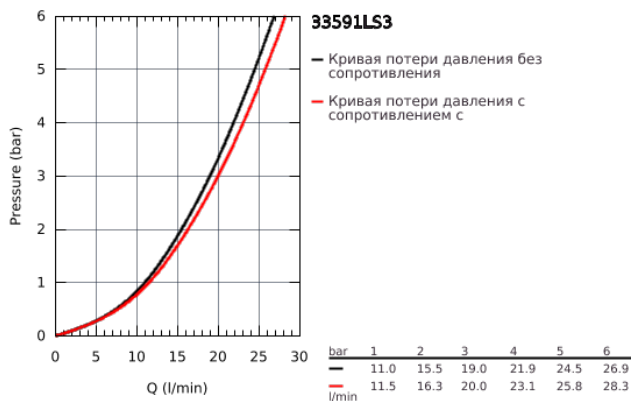

33 591 LS3 EUROSTYLE СМЕСИТЕЛЬ ОДНОРЫЧАЖНЫЙ ДЛЯ ВАННЫ, DN 15

ОПИСАНИЕ ПРОДУКТА

- настенный монтаж
- металлическая рукоятка (с отверстием)
- **GROHE SilkMove** керамический картридж 35 мм
- с ограничителем температуры
- **GROHE StarLight** хромированное покрытие поверхности
- регулировка расхода воды
- автоматический переключатель: ванна/душ
- аэратор
- встроенный запорный клапан в душевом отводе 1/2"
- скрытые S-образные эксцентрики
- отражатели из металла
- с защитой от обратного потока