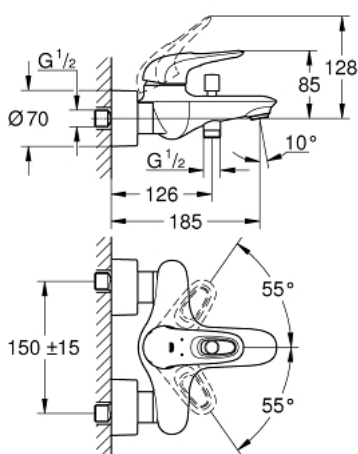

33 591 LS3 EUROSTYLE СМЕСИТЕЛЬ ОДНОРЫЧАЖНЫЙ ДЛЯ ВАННЫ, DN 15

ОПИСАНИЕ ПРОДУКТА

- настенный монтаж
- металлическая рукоятка (с отверстием)
- **GROHE SilkMove** керамический картридж 35 мм
- с ограничителем температуры
- **GROHE StarLight** хромированное покрытие поверхности
- регулировка расхода воды
- автоматический переключатель: ванна/душ
- аэратор
- встроенный запорный клапан в душевом отводе 1/2"
- скрытые S-образные эксцентрики
- отражатели из металла
- с защитой от обратного потока

33 591 LS3 EUROSTYLE СМЕСИТЕЛЬ ОДНОРЫЧАЖНЫЙ ДЛЯ ВАННЫ, DN 15

ЗАПАСНЫЕ ЧАСТИ

- 1: Рычаг (Order-nr. 46940LS0)
- 2: Декоративная крышка/накладка (Order-nr. 46436000)
- 3: Резьбовое соединение (Order-nr. 46460000)
- 4: Картридж малый д. Taron смес. д.пак. (Order-nr. 46374000)
- 5: Кнопка переключателя (Order-nr. 64309000)
- 6: ламинарный регулятор струи (Order-nr. 13935000)
- 6.1: Strainer (Order-nr. 45220000)
- 7: Переключатель (Order-nr. 65655000)
- 8: non-return valves (Order-nr. 48276000)
- 9: Гайка подключения (Order-nr. 45044000)
- 10: S-образный эксцентрик (Order-nr. 12693LS0)
- 11: специальный ключ (Order-nr. 19377000)*
- 12: Втулка-удлинение 30 мм (Order-nr. 46238000)*