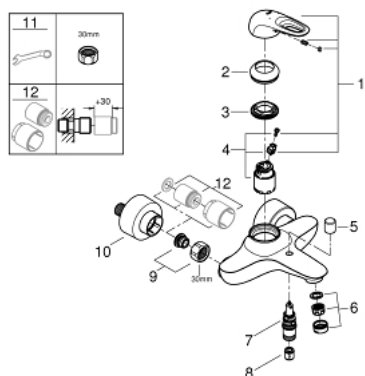

33 591 LS3 EUROSTYLE СМЕСИТЕЛЬ ОДНОРЫЧАЖНЫЙ ДЛЯ ВАННЫ, DN 15

ОПИСАНИЕ ПРОДУКТА

- настенный монтаж
- металлическая рукоятка (с отверстием)
- **GROHE SilkMove** керамический картридж 35 мм
- с ограничителем температуры
- **GROHE StarLight** хромированное покрытие поверхности
- регулировка расхода воды
- автоматический переключатель: ванна/душ
- аэратор
- встроенный запорный клапан в душевом отводе 1/2"
- скрытые S-образные эксцентрики
- отражатели из металла
- с защитой от обратного потока

33 591 LS3 EUROSTYLE СМЕСИТЕЛЬ ОДНОРЫЧАЖНЫЙ ДЛЯ ВАННЫ, DN 15

ЗАПАСНЫЕ ЧАСТИ

- 1: Рычаг (Order-nr. 46940LS0)
- 2: Декоративная крышка/накладка (Order-nr. 46436000)
- 3: Резьбовое соединение (Order-nr. 46460000)
- 4: Картридж малый д. Taron смес. д.пак. (Order-nr. 46374000)
- 5: Кнопка переключателя (Order-nr. 64309000)
- 6: ламинарный регулятор струи (Order-nr. 13935000)
- 6.1: Strainer (Order-nr. 45220000)
- 7: Переключатель (Order-nr. 65655000)
- 8: non-return valves (Order-nr. 48276000)
- 9: Гайка подключения (Order-nr. 45044000)
- 10: S-образный эксцентрик (Order-nr. 12693LS0)
- 11: специальный ключ (Order-nr. 19377000)*
- 12: Втулка-удлинение 30 мм (Order-nr. 46238000)*