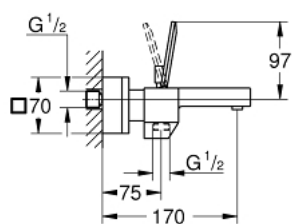

23 666 000 EUROCUBE JOY СМЕСИТЕЛЬ ОДНОРЫЧАЖНЫЙ ДЛЯ ВАННЫ, DN 15

ОПИСАНИЕ ПРОДУКТА

- настенный монтаж
- металлический рычаг
- **GROHE FeatherControl** Joystick картридж
- **GROHE XL Waterfall**
- встроенный обратный клапан в душевом отводе 1/2"
- скрытые S-образные эксцентрики
- с защитой от обратного потока

23 666 000 EUROCUBE JOY СМЕСИТЕЛЬ ОДНОРЫЧАЖНЫЙ ДЛЯ ВАННЫ, DN 15

ЗАПАСНЫЕ ЧАСТИ

- 1: Lever (Order-nr. 46946000)
- 2: Картридж Joystick (Order-nr. 46907000)
- 3: кнопка переключателя (Order-nr. 48128000)
- 4: Аэратор Grohtherm 2000 NEW (Order-nr. 47924000)
- 5: Diverter (Order-nr. 46947000)
- 6: Обратный клапан (Order-nr. 08565000)
- 7: Гайка подключения (Order-nr. 45044000)
- 8: S-образный эксцентрик (Order-nr. 47824000)
- 9: Втулка-удлинение 30 мм (Order-nr. 46238000)*
- 10: специальный ключ (Order-nr. 19377000)*