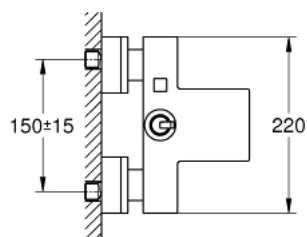

23 666 000 EUROCUBE JOY СМЕСИТЕЛЬ ОДНОРЫЧАЖНЫЙ ДЛЯ ВАННЫ, DN 15

ОПИСАНИЕ ПРОДУКТА

- настенный монтаж
- металлический рычаг
- **GROHE FeatherControl** Joystick картридж
- **GROHE XL Waterfall**
- встроенный обратный клапан в душевом отводе 1/2"
- скрытые S-образные эксцентрики
- с защитой от обратного потока

23 666 000 EUROCUBE JOY СМЕСИТЕЛЬ ОДНОРЫЧАЖНЫЙ ДЛЯ ВАННЫ, DN 15

ЗАПАСНЫЕ ЧАСТИ

- 1: Lever (Order-nr. 46946000)
- 2: Картридж Joystick (Order-nr. 46907000)
- 3: кнопка переключателя (Order-nr. 48128000)
- 4: Аэратор Grohtherm 2000 NEW (Order-nr. 47924000)
- 5: Diverter (Order-nr. 46947000)
- 6: Обратный клапан (Order-nr. 08565000)
- 7: Гайка подключения (Order-nr. 45044000)
- 8: S-образный эксцентрик (Order-nr. 47824000)
- 9: Втулка-удлинение 30 мм (Order-nr. 46238000)*
- 10: специальный ключ (Order-nr. 19377000)*