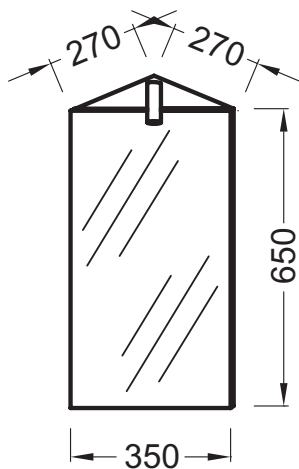

Технические характеристики

- **РАЗМЕРЫ (СМ):** 35 x 27 x 65 см
- **МЕСТО ДЛЯ ХРАНЕНИЯ:** 1 реверсивная зеркальная дверца
- **РЕШЕНИЕ ХРАНЕНИЯ:** Дверцы
- **ФИКСАЦИЯ:** Установщику понадобится набор крепежей для монтажа на стену
- **ВЕС:** 16 кг
- **ВКЛЮЧЕНИЕ:** 230В, 25Вт, монтаж G9, класс II, IP 44
- **ВНУТРЕННЯЯ СИСТЕМА ХРАНЕНИЯ:** Галогеновая подсветка и 1 внутренняя полочка
- **РЕКОМЕНДОВАННЫЙ СМЕСИТЕЛЬ:** Смесители Stance - элегантность и легкость

Технический чертёж

Спецификация продукта: Угловая зеркальная аптечка 35 см. EB870. Коллекция: ODEON UP. РАЗМЕРЫ (СМ): 35 x 27 x 65 см. ВЕС: 16 кг. МЕСТО ДЛЯ ХРАНЕНИЯ: 1 реверсивная зеркальная дверца. ВКЛЮЧЕНИЕ: 230В, 25Вт, монтаж G9, класс II, IP 44. РЕШЕНИЕ ХРАНЕНИЯ: Дверцы. ВНУТРЕННЯЯ СИСТЕМА ХРАНЕНИЯ: Галогеновая подсветка и 1 внутренняя полочка. ФИКСАЦИЯ: Установщику понадобится набор крепежей для монтажа на стену. РЕКОМЕНДОВАННЫЙ СМЕСИТЕЛЬ: Смесители Stance - элегантность и легкость.