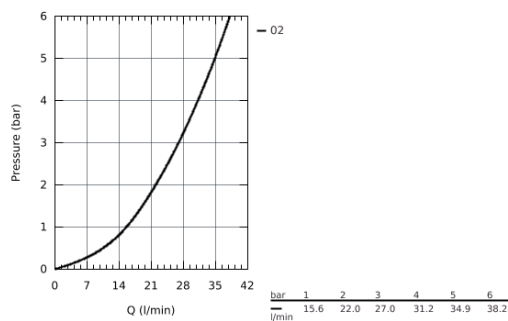

29 047 000 BAUCLASSIC СМЕСИТЕЛЬ ОДНОРЫЧАЖНЫЙ ДЛЯ ВАННЫ

ОПИСАНИЕ ПРОДУКТА

- скрытый монтаж
- включает в себя:
 - **комплект готового монтажа**
 - встроенная часть (32 963 001)
 - металлический рычаг
 - GROHE Longlife Керамический картридж 46 мм
 - **GROHE StarLight** хромированная поверхность
 - регулировка расхода воды
 - возможность установки мин. расхода 2,5 л/мин.
 - автоматический переключатель: ванна/душ
 - уплотнитель розетки и рычага
 - дополнительный ограничитель температуры (46 308 000)