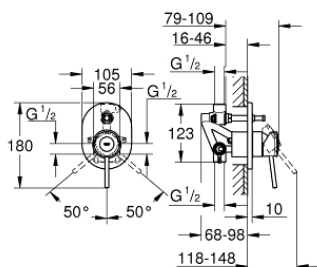

29 047 000 BAUCLASSIC СМЕСИТЕЛЬ ОДНОРЫЧАЖНЫЙ ДЛЯ ВАННЫ

ОПИСАНИЕ ПРОДУКТА

- скрытый монтаж
- включает в себя:
 - **комплект готового монтажа**
 - встроенная часть (32 963 001)
 - металлический рычаг
 - GROHE Longlife Керамический картридж 46 мм
 - **GROHE StarLight** хромированная поверхность
 - регулировка расхода воды
 - возможность установки мин. расхода 2,5 л/мин.
 - автоматический переключатель: ванна/душ
 - уплотнитель розетки и рычага
 - дополнительный ограничитель температуры (46 308 000)

29 047 000 BAUCLASSIC СМЕСИТЕЛЬ ОДНОРЫЧАЖНЫЙ ДЛЯ ВАННЫ

29 047 000 BAUCLASSIC СМЕСИТЕЛЬ ОДНОРЫЧАЖНЫЙ ДЛЯ ВАННЫ

ЗАПАСНЫЕ ЧАСТИ

- 1: Рычаг (Order-nr. 46762000)
- 2: Розетка (Order-nr. 46772000)
- 3: Заглушка (Order-nr. 09038000)
- 4: Картридж керамич. (Order-nr. 46048000)
- 5: Переключатель (Order-nr. 46737000)
- 6: Огранич. темп. для картр.46048,46386 (Order-nr. 46308000)*
- 7: Втулка-удлинение 25 мм для 33961 (Order-nr. 46191000)*
- 8: Втулка-удлинение 50 мм для 33961 (Order-nr. 46343000)*