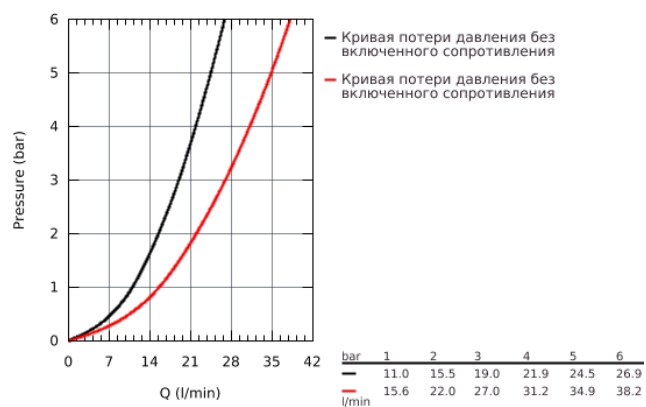

29 047 000 BAUCLASSIC СМЕСИТЕЛЬ ОДНОРЫЧАЖНЫЙ ДЛЯ ВАННЫ