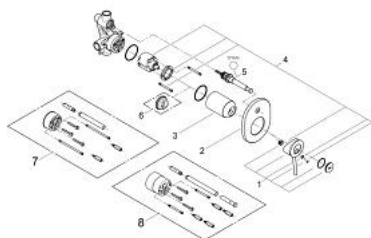

29 047 000 BAUCLASSIC СМЕСИТЕЛЬ ОДНОРЫЧАЖНЫЙ ДЛЯ ВАННЫ

ОПИСАНИЕ ПРОДУКТА

- скрытый монтаж
- включает в себя:
 - **комплект готового монтажа**
 - встроенная часть (32 963 001)
 - металлический рычаг
 - GROHE Longlife Керамический картридж 46 мм
 - **GROHE StarLight** хромированная поверхность
 - регулировка расхода воды
 - возможность установки мин. расхода 2,5 л/мин.
 - автоматический переключатель: ванна/душ
 - уплотнитель розетки и рычага
 - дополнительный ограничитель температуры (46 308 000)

29 047 000 BAUCLASSIC СМЕСИТЕЛЬ ОДНОРЫЧАЖНЫЙ ДЛЯ ВАННЫ

29 047 000 BAUCLASSIC СМЕСИТЕЛЬ ОДНОРЫЧАЖНЫЙ ДЛЯ ВАННЫ

ЗАПАСНЫЕ ЧАСТИ

- 1: Рычаг (Order-nr. 46762000)
- 2: Розетка (Order-nr. 46772000)
- 3: Заглушка (Order-nr. 09038000)
- 4: Картридж керамич. (Order-nr. 46048000)
- 5: Переключатель (Order-nr. 46737000)
- 6: Огранич. темп. для картр.46048,46386 (Order-nr. 46308000)*
- 7: Втулка-удлинение 25 мм для 33961 (Order-nr. 46191000)*
- 8: Втулка-удлинение 50 мм для 33961 (Order-nr. 46343000)*