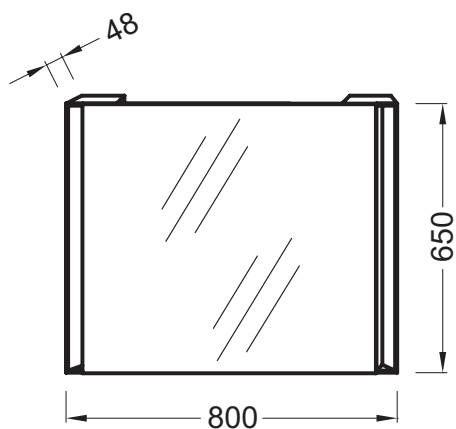

### Технические характеристики

- РАЗМЕРЫ (CM): 80 x 4,80 x 65 см
- ВЕС: 11 кг
- ВКЛЮЧЕНИЕ: 230В, 24Вт, монтаж Т4, класс II, IP 44
- ПРОДУКТ В КОМПЛЕКТЕ: (товар подлежит налогообложению в размере €0.12 за каждую единицу, не в комплекте)
- РЕКОМЕНДОВАННЫЙ СМЕСИТЕЛЬ: Смесители Stance - элегантность и легкость

### Технический чертеж

Спецификация продукта: Зеркало 80 см. EB582. Коллекция: REVE. РАЗМЕРЫ (CM): 80 x 4,80 x 65 см. ВЕС: 11 кг. ВКЛЮЧЕНИЕ: 230В, 24Вт, монтаж Т4, класс II, IP 44. ПРОДУКТ В КОМПЛЕКТЕ: (товар подлежит налогообложению в размере €0.12 за каждую единицу, не в комплекте). РЕКОМЕНДОВАННЫЙ СМЕСИТЕЛЬ: Смесители Stance - элегантность и легкость.