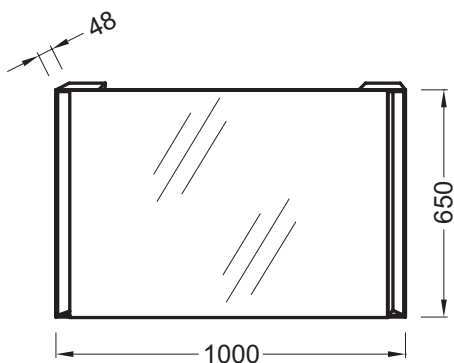

Технические характеристики

- РАЗМЕРЫ (CM): 100 x 4,80 x 65 см
- ВЕС: 12 кг
- ВКЛЮЧЕНИЕ: 230В, 24Вт, монтаж Т4, класс II, IP 44
- ПРОДУКТ В КОМПЛЕКТЕ: (товар подлежит налогообложению в размере €0.12 за каждую единицу, не в комплекте)
- РЕКОМЕНДОВАННЫЙ СМЕСИТЕЛЬ: Смесители Stance - элегантность и легкость

Связанные продукты

- EB1132: Мебель для раковины 100 см
- EB1136: Мебель для раковины 100 см

Технический чертеж

Спецификация продукта: Зеркало 100 см. EB576. Коллекция: REVE. РАЗМЕРЫ (CM): 100 x 4,80 x 65 см. ВЕС: 12 кг. ВКЛЮЧЕНИЕ: 230В, 24Вт, монтаж Т4, класс II, IP 44. ПРОДУКТ В КОМПЛЕКТЕ: (товар подлежит налогообложению в размере €0.12 за каждую единицу, не в комплекте). РЕКОМЕНДОВАННЫЙ СМЕСИТЕЛЬ: Смесители Stance - элегантность и легкость.