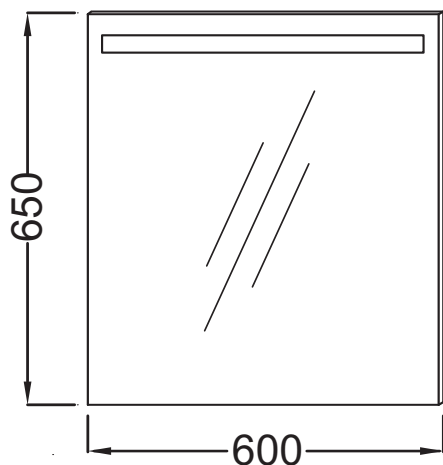

Технические характеристики

- РАЗМЕРЫ (СМ): 60 x 3 x 65 см
- ВЕС: 7 кг
- ВКЛЮЧЕНИЕ: 230В, 6Вт, класс II, IP 44

Технический чертеж

Спецификация продукта: Зеркало 60 см со светодиодной подсветкой. ЕВ1411. Коллекция: ОБЩАЯ КАТЕГОРИЯ. РАЗМЕРЫ (СМ): 60 x 3 x 65 см. ВЕС: 7 кг. ВКЛЮЧЕНИЕ: 230В, 6Вт, класс II, IP 44.