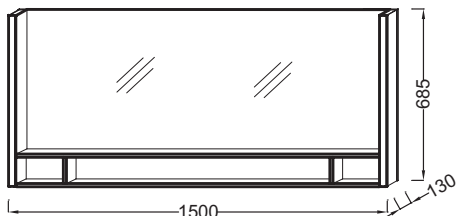

**Технические характеристики**

- РАЗМЕРЫ (СМ): 150 x 13 x 68,50 см
- МАТЕРИАЛ: Лак или натуральное дерево
- ВКЛЮЧЕНИЕ: 230В, 14.4Вт, класс II, IP 44
- ВЕС: 24 кг
- ТИП УСТАНОВКИ: Подвесная

**Продукты для комплектации**

- EB1189: Мебель под раковину 150 см

**Связанные продукты**

- 97226К, EB1196

**Технический чертеж**

Спецификация продукта: Зеркало 150 см. EB1184. Коллекция: TERRACE. РАЗМЕРЫ (СМ): 150 x 13 x 68,50 см. ВЕС: 24 кг. МАТЕРИАЛ: Лак или натуральное дерево. ТИП УСТАНОВКИ: Подвесная. ВКЛЮЧЕНИЕ: 230В, 14.4Вт, класс II, IP 44.