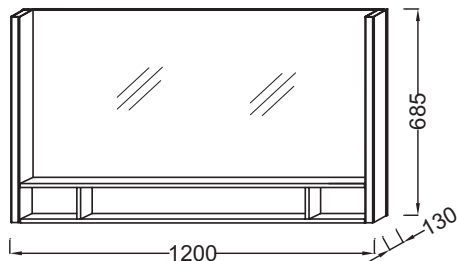

Технические характеристики

- РАЗМЕРЫ (СМ): 120 x 13 x 68,50
- МАТЕРИАЛ: Лак или натуральное дерево
- ВКЛЮЧЕНИЕ: 230В, 14.4Вт, класс II, IP 44
- ВЕС: 21 кг
- ТИП УСТАНОВКИ: Подвесная

Продукты для комплектации

- EB1188: Мебель под раковину 120 см

Связанные продукты

- 97225K, EB1195

Технический чертёж

Спецификация продукта: Зеркало 120 см. EB1183. Коллекция: TERRACE. РАЗМЕРЫ (СМ): 120 x 13 x 68,50 см. ВЕС: 21 кг. МАТЕРИАЛ: Лак или натуральное дерево. ТИП УСТАНОВКИ: Подвесная. ВКЛЮЧЕНИЕ: 230В, 14.4Вт, класс II, IP 44.