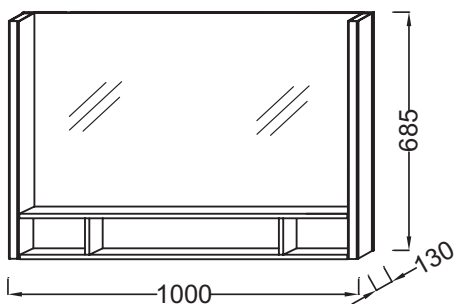

**Технические характеристики**

- РАЗМЕРЫ (СМ): 100 x 13 x 68,50
- МАТЕРИАЛ: Лак или натуральное дерево
- ВКЛЮЧЕНИЕ: 230В, 14.4Вт, класс II, IP 44
- ВЕС: 17,5 кг
- ТИП УСТАНОВКИ: Подвесная

**Продукты для комплектации**

- EB1187: Мебель под раковину 100 см

**Связанные продукты**

- 97224К, EB1194

**Технический чертеж**

Спецификация продукта: Зеркало 100 см. EB1182. Коллекция: TERRACE. РАЗМЕРЫ (СМ): 100 x 13 x 68,50 см. ВЕС: 17,5 кг. МАТЕРИАЛ: Лак или натуральное дерево. ТИП УСТАНОВКИ: Подвесная. ВКЛЮЧЕНИЕ: 230В, 14.4Вт, класс II, IP 44.