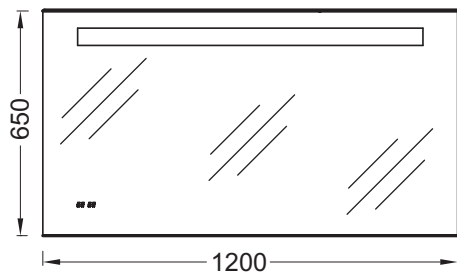

EB1163

Коллекция: ОБЩАЯ КАТЕГОРИЯ

Отделки\*:

NF - Без отделки

Общие характеристики:

### Технические характеристики

- РАЗМЕРЫ (СМ): 120 x 3 x 65 см
- ВКЛЮЧЕНИЕ: 230В, 13Вт, класс II, IP 44
- ВЕС: 14 кг

### Технический чертеж

Спецификация продукта: Зеркало 120 см со светодиодной подсветкой. EB1163. Коллекция: ОБЩАЯ КАТЕГОРИЯ. РАЗМЕРЫ (СМ): 120 x 3 x 65 см. ВЕС: 14 кг. ВКЛЮЧЕНИЕ: 230В, 13Вт, класс II, IP 44.