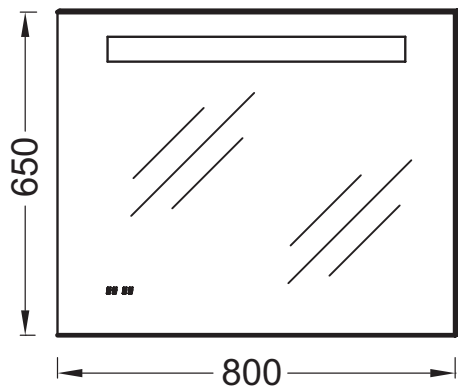

Технические характеристики

- РАЗМЕРЫ (CM): 80 x 3 x 65 см
- ВКЛЮЧЕНИЕ: 230В, 8Вт, класс II, IP 44
- ВЕС: 11 кг

Технический чертеж

Спецификация продукта: Зеркало 80 см со светодиодной подсветкой. EB1160. Коллекция: ОБЩАЯ КАТЕГОРИЯ. РАЗМЕРЫ (CM): 80 x 3 x 65 см. ВЕС: 11 кг. ВКЛЮЧЕНИЕ: 230В, 8Вт, класс II, IP 44.