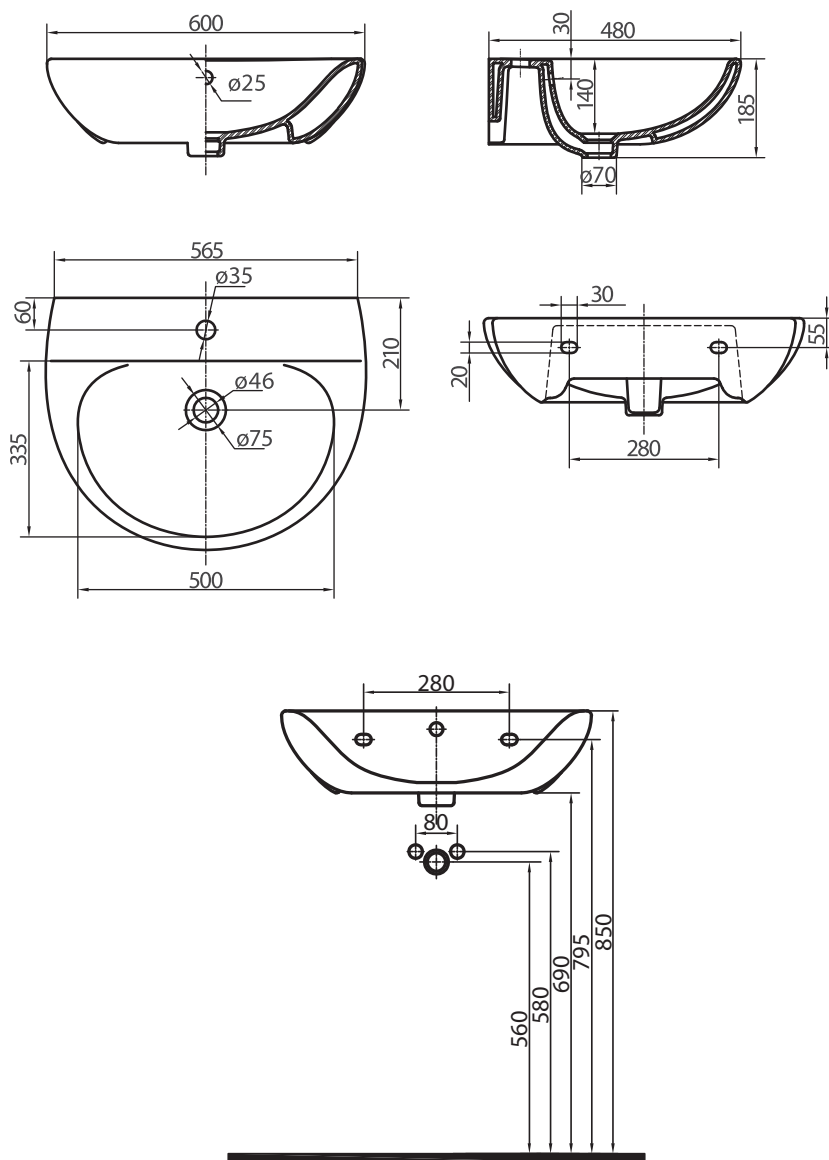

Умывальник 60 см RUNA

KOLO

RUNA

Умывальник 60 см,
с отверстием, с переливом
60 x 48 см

Для комплектации
с полупьедесталом L87100 и
пьедесталом L87110.

Номер:
Вес:

L81160
16,0 кг

RUNA