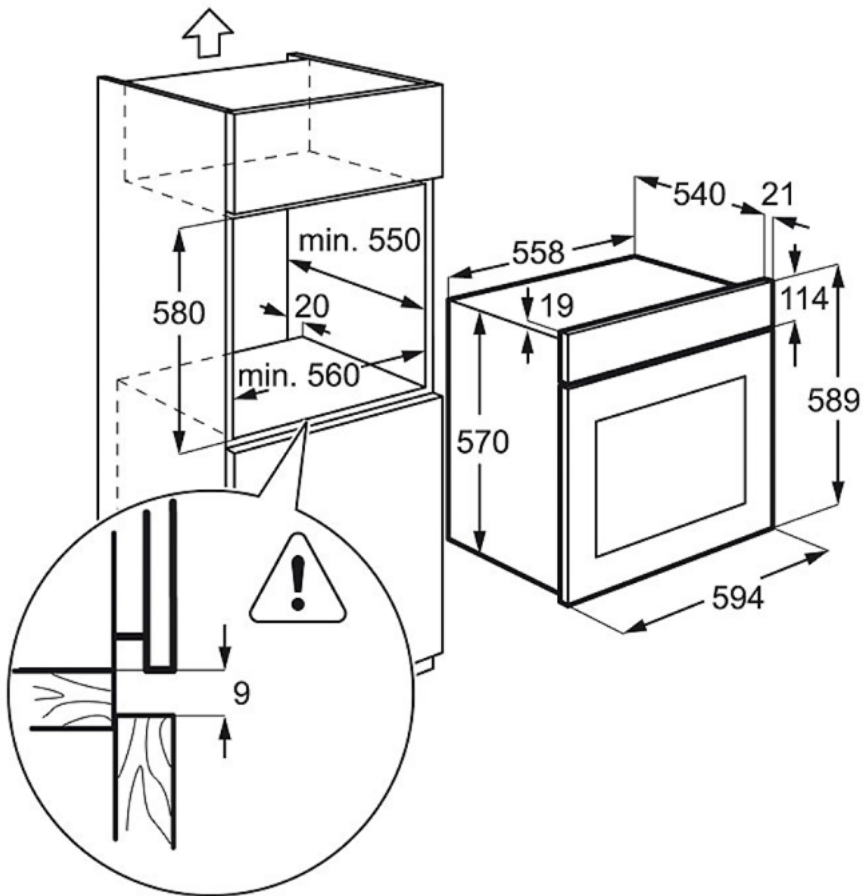

EZB55420AK BI Oven

PSGBOV140D002004