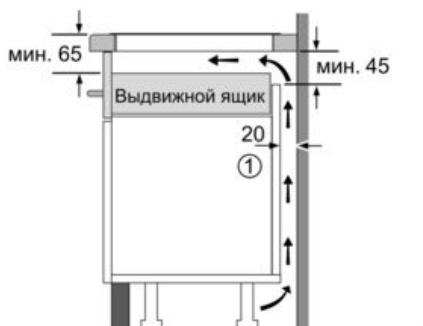

Ширина (мм) : 592

Размеры прибора (мм) : 51 x 592 x 522

Размеры прибора в упаковке (мм) (ВхШхГ) : 126 x 603 x 753

Вес нетто (кг) : 12,0

Вес брутто (кг) : 13,0

Индикатор остаточного тепла : Отдельный

Расположение панели управления : Спереди

-
- 4 индукционные конфорки с функцией распознавания наличия посуды
 - Управление TouchSelect
 - Индикация ступени нагрева TopControl
 - Таймер с функцией автоматического отключения для каждой конфорки
Таймер без отключения (со звуковым сигналом)
 - Стеклокерамика
 - Распознавание наличия посуды
Функция PowerManagement
Защитное отключение
Блокировка от детей
 - Функция quickStart
 - Функция reStart
 - Электрический кабель (1,1 М)
 - мощность подключения: 7400 Вт
 - 17 ступеней мощности
 - Минимальная толщина встраивания в столешницу 30 мм
 - Двухпозиционные индикаторы остаточного тепла
 - Главный выключатель
 - Функция PowerBoost для индукционных конфорок
 - Конфорки: 1 x Ø 180 мм, 1.8 кВт (В режиме PowerBoost - 3.1 кВт); 1 x Ø 180 мм, 1.8 кВт (В режиме PowerBoost - 3.1 кВт); 1 x Ø 145 мм, 1.4 кВт (В режиме PowerBoost - 2.2 кВт); 1 x Ø 210 мм, 2.2 кВт (В режиме PowerBoost - 3.7 кВт)

Серия | 4 Варочные панели

60 см Индукция - Стеклокерамическая варочная панель без рамки

① Должно быть предусмотрено пространство для циркуляции воздуха

Размеры в мм

Размеры в мм

① Должно быть предусмотрено пространство для циркуляции воздуха.

Размеры в мм

① Должно быть предусмотрено пространство для циркуляции воздуха

Размеры в мм

Размеры в мм

Размеры в мм