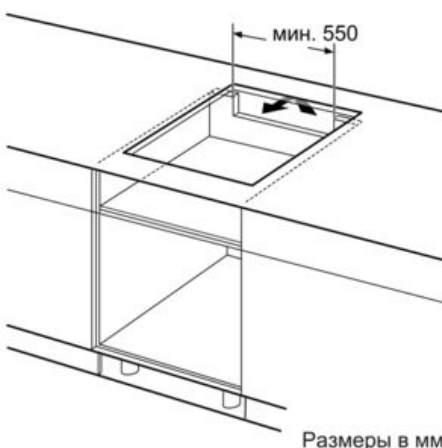

Ширина (мм) : 592

Размеры прибора (мм) : 51 x 592 x 522

Размеры прибора в упаковке (мм) (ВхШхГ) : 126 x 603 x 753

Вес нетто (кг) : 12,0

Вес брутто (кг) : 13,0

Индикатор остаточного тепла : Отдельный

Расположение панели управления : Спереди

-
- 4 индукционные конфорки с функцией распознавания наличия посуды
 - Управление TouchSelect
 - Индикация ступени нагрева TopControl
 - Таймер с функцией автоматического отключения для каждой конфорки
Таймер без отключения (со звуковым сигналом)
 - Стеклокерамика
 - Распознавание наличия посуды
Функция PowerManagement
Защитное отключение
Блокировка от детей
 - Функция quickStart
 - Функция reStart
 - Электрический кабель (1,1 М)
 - мощность подключения: 7400 Вт
 - 17 ступеней мощности
 - Минимальная толщина встраивания в столешницу 30 мм
 - Двухпозиционные индикаторы остаточного тепла
 - Главный выключатель
 - Функция PowerBoost для индукционных конфорок
 - Конфорки: 1 x Ø 180 мм, 1.8 кВт (В режиме PowerBoost - 3.1 кВт); 1 x Ø 180 мм, 1.8 кВт (В режиме PowerBoost - 3.1 кВт); 1 x Ø 145 мм, 1.4 кВт (В режиме PowerBoost - 2.2 кВт); 1 x Ø 210 мм, 2.2 кВт (В режиме PowerBoost - 3.7 кВт)

Серия | 4 Варочные панели

60 см Индукция - Стеклокерамическая варочная панель без рамки

① Должно быть предусмотрено пространство для циркуляции воздуха

Размеры в мм

Размеры в мм

① Должно быть предусмотрено пространство для циркуляции воздуха.

Размеры в мм

① Должно быть предусмотрено пространство для циркуляции воздуха

Размеры в мм

Размеры в мм

Размеры в мм