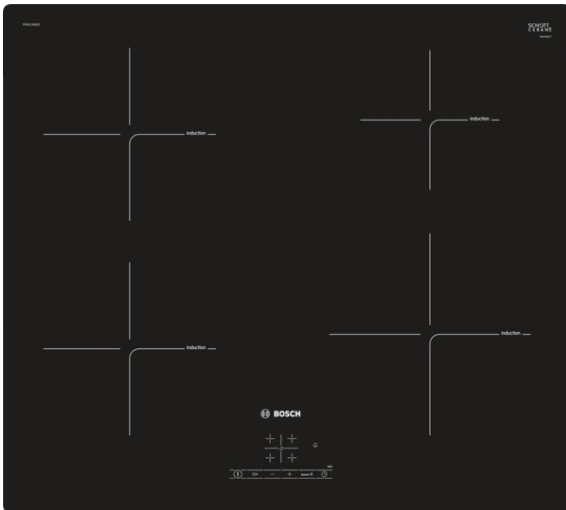

Serie | 4 Варочные панели
**60 см Индукция -
Стеклокерамическая
варочная панель
без рамки**

Индукционная варочная панель: очень быстро нагревает и к ней ничто не пригорает.

- **Управление TouchSelect:** выбор желаемой зоны нагрева и простое настраивание требуемого уровня мощности.
- **Индукция:** быстрое и тщательное приготовления с небольшими затратами электроэнергии и легкостью очистки прибора.
- **Функция PowerBoost:** до 50% больше мощности для более быстрого нагрева.
- **Таймер с функцией выключения:** выключает заданную зону нагрева по истечению поставленного времени.

Технические особенности

Обозначение модели/ассортиментная группа :

Керамические зоны нагрева

Тип конструкции : Встроенный

Источник энергии : Электро

Количество конфорок для одновременного использования :

4

Размеры ниши для встра. (мм) : 51 x 560-560 x 490-500

Ширина (мм) : 592

Размеры прибора (мм) : 51 x 592 x 522

Размеры прибора в упаковке (мм) (ВхШхГ) : 126 x 603 x 753

Вес нетто (кг) : 12,0

Вес брутто (кг) : 13,0

Индикатор остаточного тепла : Отдельный

Расположение панели управления : Спереди