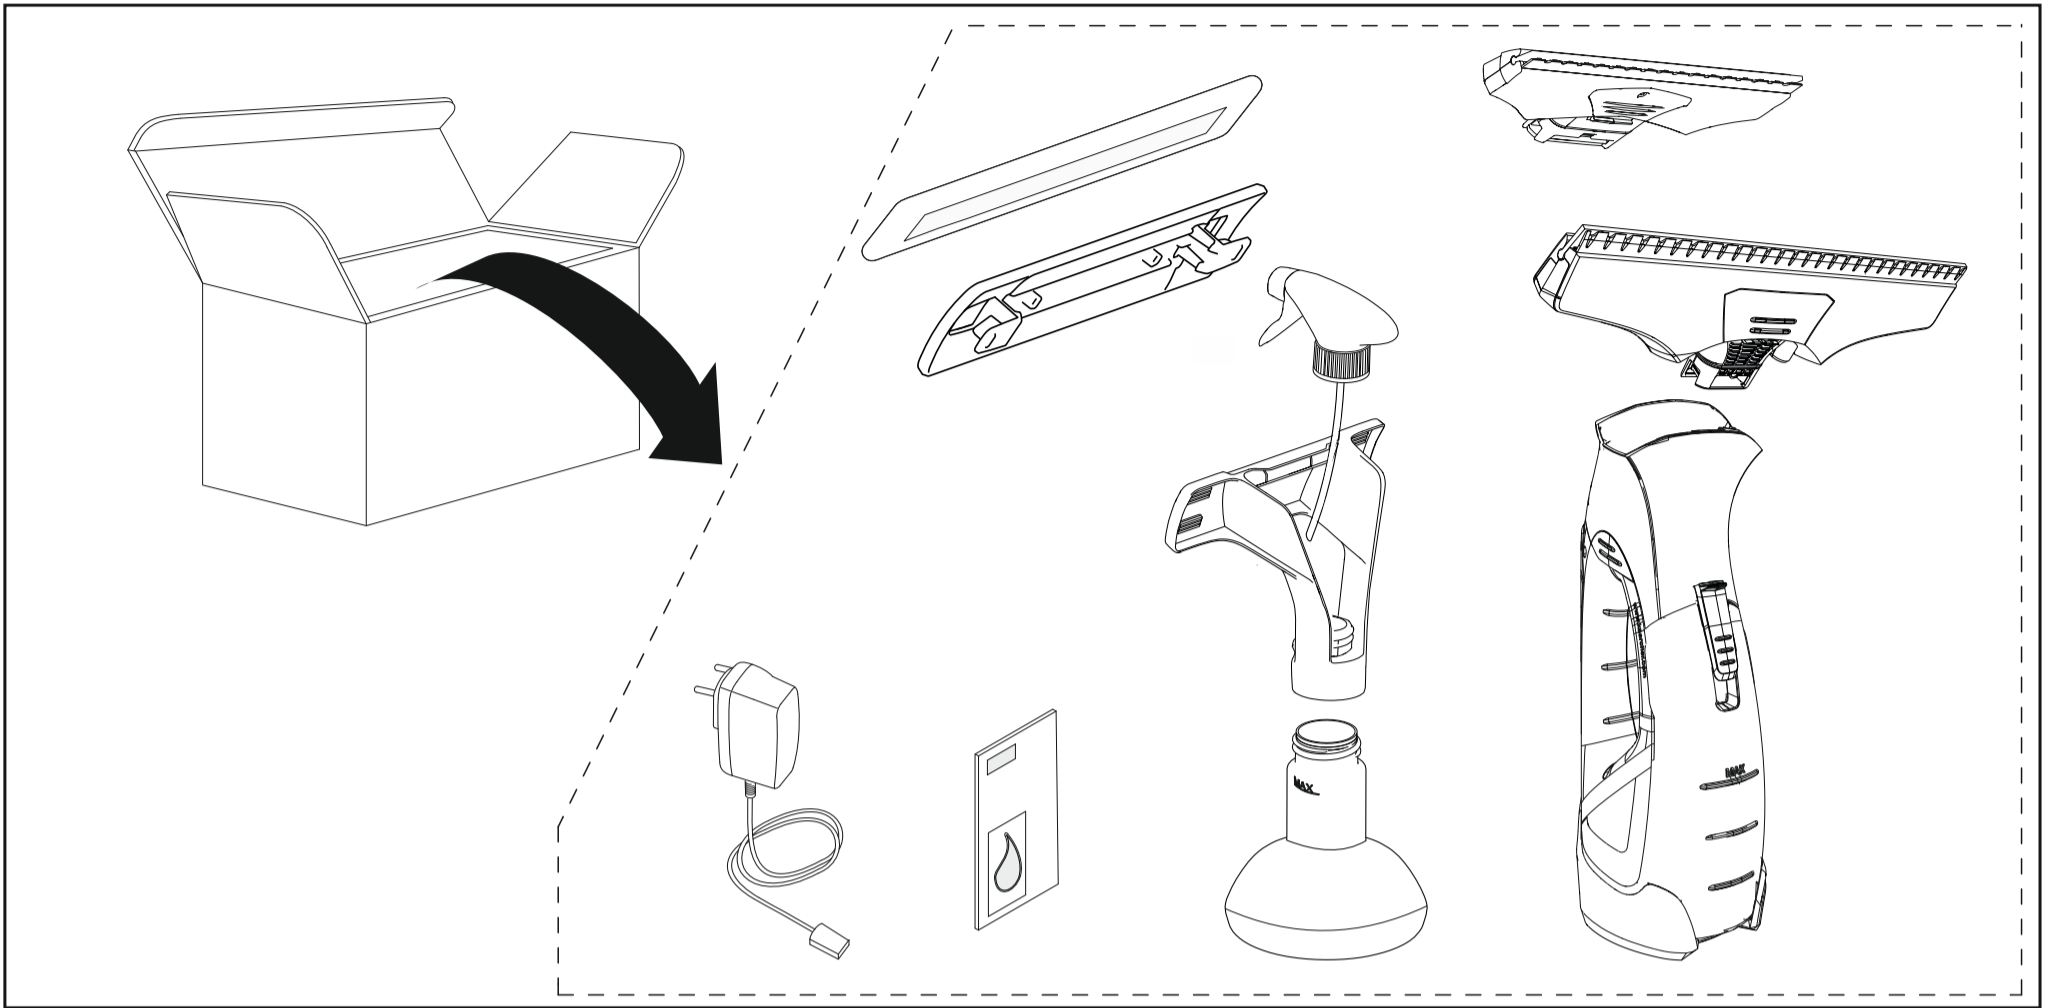

WV 5 Premium

 Li-Ion	3,7 V		IP X4		0,70 kg
 nom	10 W		100 ml		185 min
	V 5,5 mA 600		50 db(A)		35 min