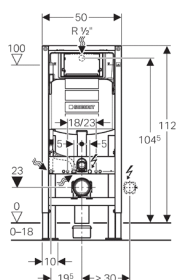

Монтажный элемент Geberit Duofix для подвесного унитаза, 112 см, со смывным бачком скрытого монтажа Sigma 12 см, отдельно стоящий, укрепленный

Цель применения

- Для гипсокартонных стен
- Для отдельного монтажа на бетонном полу
- Для подвесных унитазов с размерами подключения согласно EN 33:2011
- Для подвесных унитазов с вылетом до 70 см
- Для одинарного, двойного смыва или смыва «смыв/стоп»
- Для напольных покрытий толщиной 0–20 см

Технические данные

Гидравлическое давление	0,1–10 бар
Максимальная температура воды	25 °С
Объем воды для смыва, заводская установка	6 и 3 л
Большой объем воды для смыва, диапазон настройки	4,5 / 6 / 7,5 л
Малый объем воды для смыва, диапазон настройки	3–4 л

Объем поставки

- Подвод воды R 1/2", подходит для MerlaFix, со встроенным угловым запорным вентилем и маховичком
- Защитная крышка для окна технического обслуживания
- 2 защитных заглушки
- Комплект для подключения унитаза, \varnothing 90 мм
- Соединительное колено из ПНД, \varnothing 90 мм
- Переходная муфта из ПНД, \varnothing 90/110 мм
- 2 резьбовые шпильки M12
- 6 анкеров сверхпрочных M8
- Звукоизолирующий комплект
- Крепеж