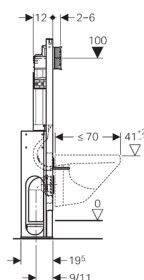

Монтажный элемент Geberit Duofix для подвесного унитаза, 112 см, со смывным бачком скрытого монтажа Sigma 12 см, отдельно стоящий, укрепленный

Цель применения

- Для гипсокартонных стен
- Для отдельного монтажа на бетонном полу
- Для подвесных унитазов с размерами подключения согласно EN 33:2011
- Для подвесных унитазов с вылетом до 70 см
- Для одинарного, двойного смыва или смыва «смыв/стоп»
- Для напольных покрытий толщиной 0–20 см

Характеристики

- Самонесущая рама с порошковой окраской
- Рама подготовлена для крепления крепежных скоб для установки нестандартного санфаянса
- Стойка, защищенная от коррозии
- Стойки с возможностью перемещения 0–20 см
- Стойки с защитой от скольжения
- С большими усиленными опорными площадками для повышенного распределения усилия в полу
- Соединительное колено может монтироваться на различной глубине без использования инструментов, диапазон смещения – 45 мм
- Смывной бачок скрытого монтажа с фронтальной установкой
- Смывной бачок скрытого монтажа с противоконденсатной оболочкой
- При заводской установке возможен немедленный последующий смыв
- Монтаж и сервисное обслуживание смывного бачка скрытого монтажа не требуют использования инструментов
- Подвод воды сзади или сверху по центру
- Защитная крышка окна технического обслуживания защищает от влаги и грязи
- Защитная крышка окна технического обслуживания с возможностью укорачивания
- Оснащен трубкой подвода воды для подсоединения унитазов-биде Geberit AquaClean
- С возможностью крепления для электропитания

Объем поставки

- Подвод воды R 1/2", подходит для MerlaFix, со встроенным угловым запорным вентилем и маховичком
- Защитная крышка для окна технического обслуживания
- 2 защитных заглушки
- Комплект для подключения унитаза, \varnothing 90 мм
- Соединительное колено из ПНД, \varnothing 90 мм
- Переходная муфта из ПНД, \varnothing 90/110 мм
- 2 резьбовые шпильки M12
- 6 анкеров сверхпрочных M8
- Звукоизолирующий комплект
- Крепеж