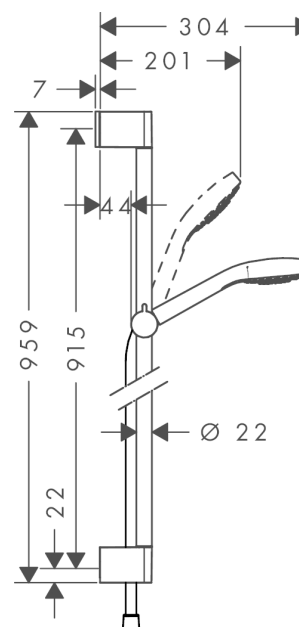

Croma Select E

Душевой набор Croma Select E Vario 0,90 м

Поверхности : **белый/хром** Артикульный номер: **26592400**

Описание

Характеристики

- тип струи: Rain, IntenseRain, Turbo Rain
- удобное переключение типов струи с помощью кнопки Select
- размер душевого диска: 110 мм
- со стороны душа упорный подшипник, предотвращающий перекручивание душевого шланга
- угол наклона может изменяться до 45°
- максимальный расход воды (при 3 бар): 15 л/мин
- хромированные настенные крепления из пластика

Состоит из

- Шланг Isiflex 1,60 м, 1/2" (#28276XXX)
- Ручной душ Croma Select E Vario (#26812XXX)
- Штанга для душа Unica'Croma 0,90 м, без шланга (#26506XXX)

Опциональные принадлежности

- Выравнивающая прокладка (#97450XXX)

Технология

Продукт

Чертеж

Croma Select E

Душевой набор Croma Select E Vario 0,90 м

Поверхности : белый/хром Артикульный номер: 26592400

График расхода воды

Расход измерен практически с помощью соответствующей арматуры (термостат/смеситель/скрытый клапан).

Croma Select E

Душевой набор Croma Select E Vario 0,90 м

Поверхности : белый/хром Артикульный номер: 26592400

Пример монтажа