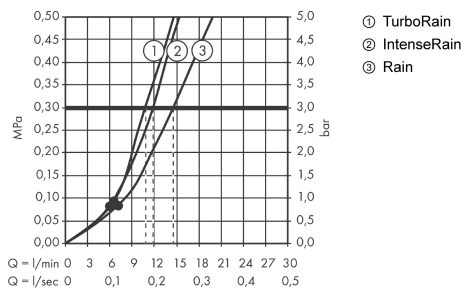

Технология

Продукт

Чертеж

Croma Select E

Душевой набор Croma Select E Vario 0,90 м

Поверхности : белый/хром Артикульный номер: 26592400

График расхода воды

Расход измерен практически с помощью соответствующей арматуры (термостат/смеситель/скрытый клапан).