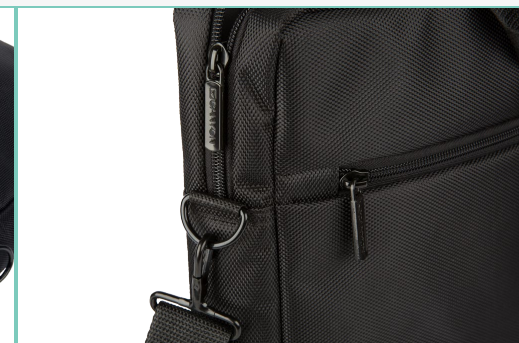

CNE-CB5B2

Повседневная сумка для ноутбука

Благодаря простому дизайну, эта сумка станет Вашим идеальным повседневным помощником. Чтобы оградить Ваш ноутбук от повреждений, корпус сумки защищен уплотненным карманом. На внешней стороне расположен плоский карман на молнии, который обеспечивает дополнительное пространство для личных вещей. Съемный наплечный ремень позволяет носить сумку через плечо для дополнительного комфорта.

Модель:

CNE-CB5B2 5291485001056

Характеристики:

Подходит для большинства ноутбуков 15,6"
 Материал: прочный полиэстер
 Надежный внешний карман на молнии
 Наплечный ремень с мягкой плечевой накладкой

чёрный