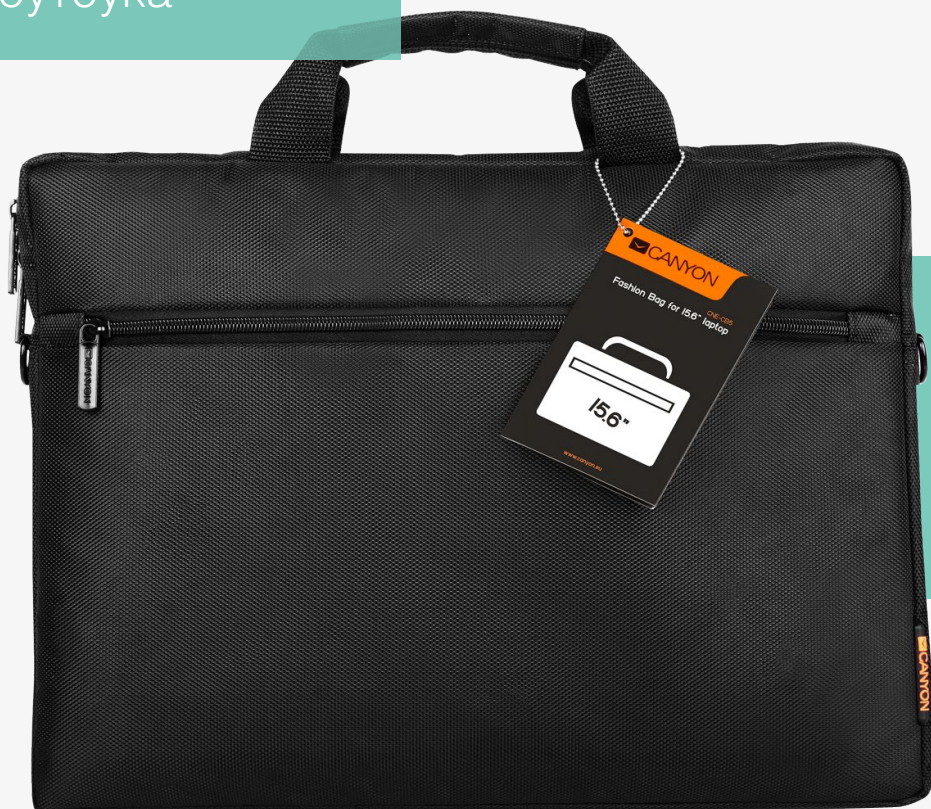

CNE-CB5B2

Повседневная сумка для ноутбука

Благодаря простому дизайну, эта сумка станет Вашим идеальным повседневным помощником. Чтобы оградить Ваш ноутбук от повреждений, корпус сумки защищен уплотненным карманом. На внешней стороне расположен плоский карман на молнии, который обеспечивает дополнительное пространство для личных вещей. Съемный наплечный ремень позволяет носить сумку через плечо для дополнительного комфорта.

Модель:

CNE-CB5B2 5291485001056

Характеристики:

Подходит для большинства ноутбуков 15,6"
 Материал: прочный полиэстер
 Надежный внешний карман на молнии
 Наплечный ремень с мягкой плечевой накладкой

чёрный