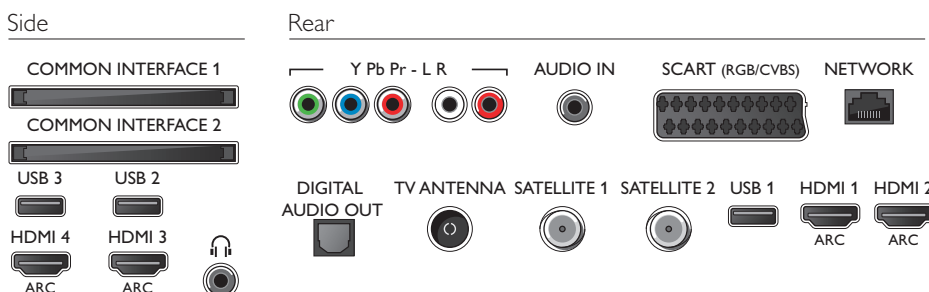

Connections

Дата выпуска 2016-06-30

Версия: 12.5.1

12 NC: 8670 001 23267
EAN: 87 18863 00178 3

© 2016 Koninklijke Philips N.V.
Все права защищены.

Характеристики могут меняться без предварительного уведомления. Торговые марки являются собственностью Koninklijke Philips N.V. или соответствующих владельцев.

www.philips.com

- Родителям необходимо наблюдать за детьми во время просмотра фильмов 3D, чтобы быть уверенными в отсутствии у них упомянутых выше симптомов. Просмотр 3D не рекомендуется детям младше 6 лет, поскольку их зрительное восприятие не сформировалось окончательно.
- Электронный гид телепередач и фактическая доступность для просмотра (до 8 дней) зависят от страны и поставщика услуг.
- Разнообразие приложений Android зависит от страны. Для получения подробной информации посетите магазин Google Play вашей страны.
- Годовое потребление электроэнергии (кВт/ч) основано на энергопотреблении телевизором 4 часа в день, 365 дней в году. Фактическое потребление электроэнергии зависит от условий использования телевизора.
- Этот телевизор поддерживает прием DVB для просмотра программ бесплатного ТВ. Отдельные операторы DVB могут не поддерживаться. Новый список поддерживаемых операторов можно найти в разделе FAQ на сайте технической поддержки Philips. Для некоторых операторов необходимы условный доступ и подписка. За дополнительными сведениями обращайтесь к операторам.
- (Philips) совместимо только с некоторыми моделями проигрывателей Philips.
- Функциональные возможности Google Cast определяются приложениями и устройствами Google Cast Ready. Дополнительную информацию см. на странице продукта Google Cast.
- Приложение Philips TV Remote и функциональные возможности различаются в зависимости от модели телевизора, страны и оператора, а также от модели смарт-устройства и ОС. Подробную информацию см. на веб-сайте www.philips.com/TVRemoteapp.
- Доступные приложения Smart TV могут отличаться в зависимости от модели телевизора и страны. Дополнительную информацию см. на веб-сайте: www.philips.com/smarttv.
- Запись на USB доступна только для цифровых каналов, возможность записи может быть ограничена на основании защиты трансляций от копирования (CI+). Возможны ограничения для некоторых стран и каналов.