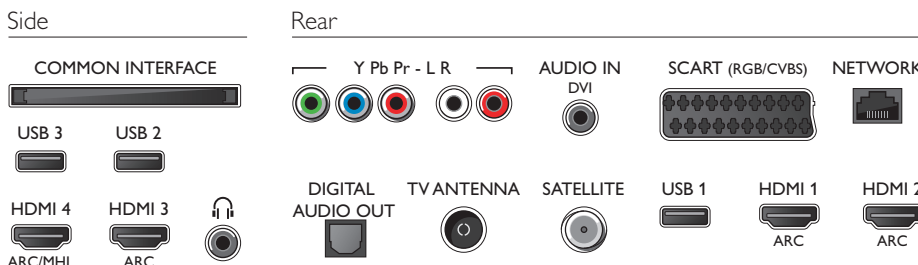

Connections

Дата выпуска 2016-06-30

Версия: 4.0.1

12 NC: 8670 001 35075
EAN: 87 18863 00826 3

© 2016 Koninklijke Philips N.V.
Все права защищены.

Характеристики могут меняться без предварительного уведомления. Торговые марки являются собственностью Koninklijke Philips N.V. или соответствующих владельцев.

www.philips.com

- Электронный гид телепередач и фактическая доступность для просмотра (до 8 дней) зависят от страны и поставщика услуг.
- Разнообразие приложений Android зависит от страны. Для получения подробной информации посетите магазин Google Play вашей страны.
- Годовое потребление электроэнергии (кВт/ч) основано на энергопотреблении телевизором 4 часа в день, 365 дней в году. Фактическое потребление электроэнергии зависит от условий использования телевизора.
- Наличие облачных игр зависит от поставщика услуг.
- Этот телевизор поддерживает прием DVB для просмотра программ бесплатного ТВ. Отдельные операторы DVB могут не поддерживаться. Новый список поддерживаемых операторов можно найти в разделе FAQ на сайте технической поддержки Philips. Для некоторых операторов необходимы условный доступ и подписка. За дополнительными сведениями обращайтесь к операторам.
- (Philips) совместимо только с некоторыми моделями проигрывателей Philips.
- Функциональные возможности Google Cast определяются приложениями и устройствами Google Cast Ready. Дополнительную информацию см. на странице продукта Google Cast.
- Приложение Philips TV Remote и функциональные возможности различаются в зависимости от модели телевизора, страны и оператора, а также от модели смарт-устройства и ОС. Подробную информацию см. на веб-сайте www.philips.com/TVRemoteapp.
- Доступные приложения Smart TV могут отличаться в зависимости от модели телевизора и страны. Дополнительную информацию см. на веб-сайте: www.philips.com/smarttv.
- Запись на USB доступна только для цифровых каналов, возможность записи может быть ограничена на основании защиты трансляций от копирования (CI+). Возможны ограничения для некоторых стран и каналов.