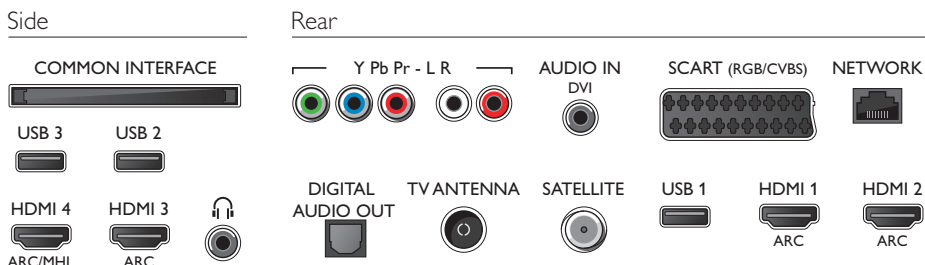

Connections

Дата выпуска 2016-07-05

Версия: 6.0.1

12 NC: 8670 001 35017
EAN: 87 18863 00789 1

© 2016 Koninklijke Philips N.V.
Все права защищены.

Характеристики могут меняться без предварительного уведомления. Торговые марки являются собственностью Koninklijke Philips N.V. или соответствующих владельцев.

www.philips.com

- Электронный гид телепередач и фактическая доступность для просмотра (до 8 дней) зависят от страны и поставщика услуг.
- Разнообразие приложений Android зависит от страны. Для получения подробной информации посетите магазин Google Play вашей страны.
- Годовое потребление электроэнергии (кВт/ч) основано на энергопотреблении телевизором 4 часа в день, 365 дней в году. Фактическое потребление электроэнергии зависит от условий использования телевизора.
- Наличие облачных игр зависит от поставщика услуг.
- Этот телевизор поддерживает прием DVB для просмотра программ бесплатного ТВ. Отдельные операторы DVB могут не поддерживаться. Новый список поддерживаемых операторов можно найти в разделе FAQ на сайте технической поддержки Philips. Для некоторых операторов необходимы условный доступ и подписка. За дополнительными сведениями обращайтесь к операторам.
- (Philips) совместимо только с некоторыми моделями проигрывателей Philips.
- Функциональные возможности Google Cast определяются приложениями и устройствами Google Cast Ready. Дополнительную информацию см. на странице продукта Google Cast.
- Приложение Philips TV Remote и функциональные возможности различаются в зависимости от модели телевизора, страны и оператора, а также от модели смарт-устройства и ОС. Подробную информацию см. на веб-сайте www.philips.com/TVRemoteapp.
- Доступные приложения Smart TV могут отличаться в зависимости от модели телевизора и страны. Дополнительную информацию см. на веб-сайте: www.philips.com/smarttv.
- Запись на USB доступна только для цифровых каналов, возможность записи может быть ограничена на основании защиты трансляций от копирования (CI+). Возможны ограничения для некоторых стран и каналов.