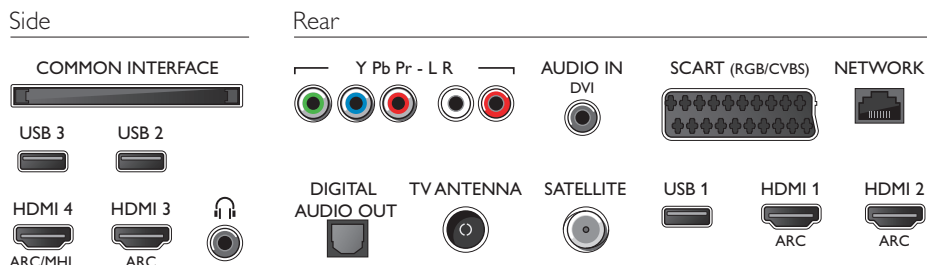

Connections

Дата выпуска 2016-06-30

Версия: 4.0.1

12 NC: 8670 001 35009
EAN: 87 18863 00782 2

© 2016 Koninklijke Philips N.V.
Все права защищены.

Характеристики могут меняться без предварительного уведомления Торговые марки являются собственностью Koninklijke Philips N.V. или соответствующих владельцев.

www.philips.com

- Электронный гид телепередач и фактическая доступность для просмотра (до 8 дней) зависят от страны и поставщика услуг.
- Разнообразие приложений Android зависит от страны. Для получения подробной информации посетите магазин Google Play вашей страны.
- Годовое потребление электроэнергии (кВт/ч) основано на энергопотреблении телевизором 4 часа в день, 365 дней в году. Фактическое потребление электроэнергии зависит от условий использования телевизора.
- Наличие облачных игр зависит от поставщика услуг.
- Этот телевизор поддерживает прием DVB для просмотра программ бесплатного ТВ. Отдельные операторы DVB могут не поддерживаться. Новый список поддерживаемых операторов можно найти в разделе FAQ на сайте технической поддержки Philips. Для некоторых операторов необходимы условный доступ и подписка. За дополнительными сведениями обращайтесь к операторам.
- (Philips) совместимо только с некоторыми моделями проигрывателей Philips.
- Функциональные возможности Google Cast определяются приложениями и устройствами Google Cast Ready. Дополнительную информацию см. на странице продукта Google Cast.
- Приложение Philips TV Remote и функциональные возможности различаются в зависимости от модели телевизора, страны и оператора, а также от модели смарт-устройства и ОС. Подробную информацию см. на веб-сайте www.philips.com/TVRemoteapp.
- Доступные приложения Smart TV могут отличаться в зависимости от модели телевизора и страны. Дополнительную информацию см. на веб-сайте: www.philips.com/smarttv.
- Запись на USB доступна только для цифровых каналов, возможность записи может быть ограничена на основании защиты трансляций от копирования (CI+). Возможны ограничения для некоторых стран и каналов.