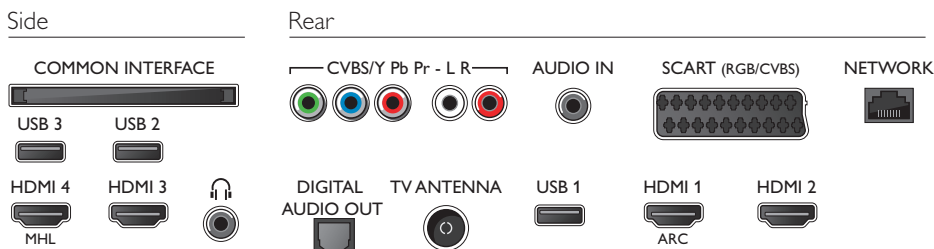

Тюнер/прием/передача

- Цифровое ТВ: DVB-T/T2/C
- Поддержка MPEG: MPEG2, MPEG4
- Воспроизведение видео: NTSC, PAL, SECAM
- Телегид*: Электронный гид телепередач на 8 дней
- Индикатор уровня сигнала: Да
- Телетекст: 1000-страничный гипертекст

Питание

- Электропитание: 220-240 В переменного тока, 50/60 Гц
- Температура окружающей среды: 5-35 °C
- Маркировка энергоэффективности EC: 47 Вт

- Потребление электроэнергии в год: 68 кВт/ч
- Маркировка класса энергоэффективности: A+
- Энергопотребление в режиме ожидания: < 0,3 Вт
- Энергопотребление в выключенном состоянии: 0,3 Вт
- Функции энергосбережения: Таймер автоматического выключения, Отключение изображения (для радио)

Размеры

- Размеры корпуса (Ш x В x Г): 1054 x 669 x 133 миллиметра
- Размеры комплекта (Ш x В x Г): 968 x 576 x 77 миллиметра
- Размеры устройства с подставкой (Ш x В x Г): 968 x 623 x 202 миллиметра
- Вес продукта: 9,3 кг
- Вес изделия с подставкой: 9,7 кг
- Вес, включая упаковку: 12,3 кг
- Совместимое настенное крепление VESA: 200 x 200 мм

Аксессуары

- Входящие в комплект аксессуары: Пульт ДУ, 2 аккумулятора типа AA, Шнур питания, Краткое руководство пользователя, Брошюра с важной юридической информацией и сведениями о безопасности, Настольная подставка

Connections

Дата выпуска 2017-05-24

Версия: 9.0.1

12 NC: 8670 001 36411
EAN: 87 18863 00854 6

© 2017 Koninklijke Philips N.V.
Все права защищены.

Характеристики могут меняться без предварительного уведомления. Торговые марки являются собственностью Koninklijke Philips N.V. или соответствующих владельцев.

www.philips.com

- Электронный гид телепередач и фактическая доступность для просмотра (до 8 дней) зависят от страны и поставщика услуг.
- Годовое потребление электроэнергии (кВт/ч) основано на энергопотреблении телевизором 4 часа в день, 365 дней в году. Фактическое потребление электроэнергии зависит от условий использования телевизора.
- Этот телевизор поддерживает прием DVB для просмотра программ бесплатного ТВ. Отдельные операторы DVB могут не поддерживаться. Новый список поддерживаемых операторов можно найти в разделе FAQ на сайте технической поддержки Philips. Для некоторых операторов необходимы условный доступ и подписка. За дополнительными сведениями обращайтесь к операторам.
- (Philips) совместимо только с некоторыми моделями проигрывателей Philips.
- Приложение Philips TV Remote и функциональные возможности различаются в зависимости от модели телевизора, страны и оператора, а также от модели смарт-устройства и ОС. Подробную информацию см. на веб-сайте www.philips.com/TVRemoteapp.
- Доступные приложения Smart TV могут отличаться в зависимости от модели телевизора и страны. Дополнительную информацию см. на веб-сайте: www.philips.com/smarttv.
- Запись на USB доступна только для цифровых каналов, возможность записи может быть ограничена на основании защиты трансляции от копирования (CI+). Возможны ограничения для некоторых стран и каналов.
- Совместимость зависит от наличия сертификации WiFi Miracast и ОС Android 4.2 или более поздней версии. Дополнительные сведения см. в документации к устройству.