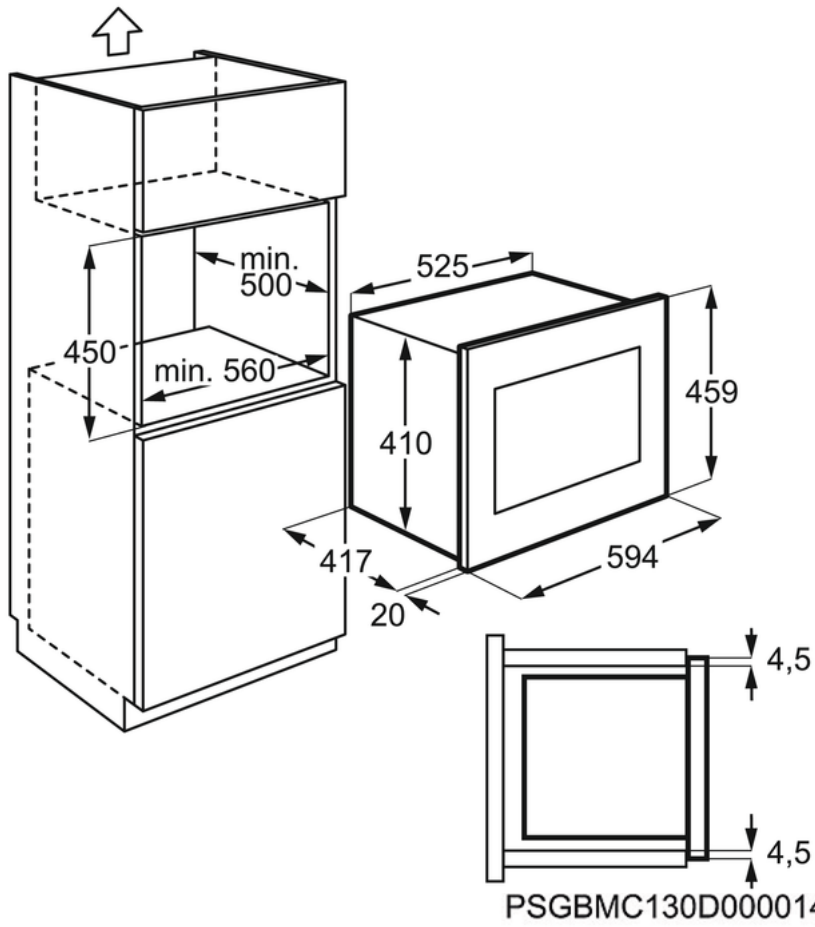

EMS26004OW Microwave Oven

PSGBMC120D000003

PSGBMC130D000014