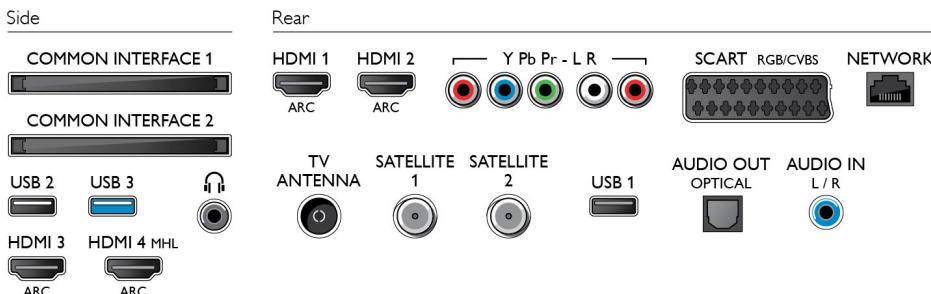

Connections

Дата выпуска 2016-05-31

Версия: 15.4.4

12 NC: 8670 001 30698
EAN: 87 18863 00624 5

© 2016 Koninklijke Philips N.V.
Все права защищены.

Характеристики могут меняться без предварительного уведомления. Торговые марки являются собственностью Koninklijke Philips N.V. или соответствующих владельцев.

www.philips.com

- Электронный гид телепередач и фактическая доступность для просмотра (до 8 дней) зависят от страны и поставщика услуг.
- Разнообразие приложений Android зависит от страны. Для получения подробной информации посетите магазин Google Play вашей страны.
- Годовое потребление электроэнергии (кВт/ч) основано на энергопотреблении телевизором 4 часа в день, 365 дней в году. Фактическое потребление электроэнергии зависит от условий использования телевизора.
- Этот телевизор поддерживает прием DVB для просмотра программ бесплатного ТВ. Отдельные операторы DVB могут не поддерживаться. Новый список поддерживаемых операторов можно найти в разделе FAQ на сайте технической поддержки Philips. Для некоторых операторов необходимы условный доступ и подписка. За дополнительными сведениями обращайтесь к операторам.
- (Philips) совместимо только с некоторыми моделями проигрывателей Philips.
- Функциональные возможности Google Cast определяются приложениями и устройствами Google Cast Ready. Дополнительную информацию см. на странице продукта Google Cast.
- Приложение Philips TV Remote и функциональные возможности различаются в зависимости от модели телевизора, страны и оператора, а также от модели смарт-устройства и ОС. Подробную информацию см. на веб-сайте www.philips.com/TVRemoteapp.
- Доступные приложения Smart TV могут отличаться в зависимости от модели телевизора и страны. Дополнительную информацию см. на веб-сайте: www.philips.com/smarttv.
- Запись на USB доступна только для цифровых каналов, возможность записи может быть ограничена на основании защиты трансляций от копирования (CI+). Возможны ограничения для некоторых стран и каналов.