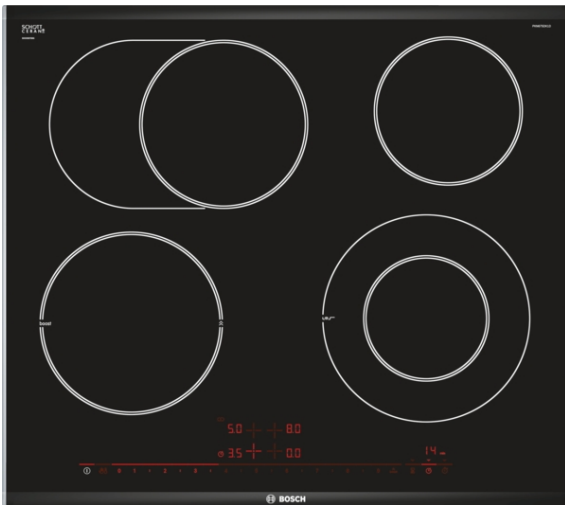

Serie | 8 Варочные панели
PKN675DK1D
**60 см, Стеклокерамическая
варочная панель**

**Стеклокерамическая варочная панель:
удобна как в приготовлении пищи, так и в
очистке.**

- **Управление DirectSelect Premium:** непосредственно простой выбор желаемой зоны нагрева, мощности и дополнительных функций.
- **Сенсор жарения PerfectFry:** Для идеального поджаривания блюд благодаря 5 температурным диапазонам работы
- **Зона расширения:** расширенная зона нагрева позволяет использовать более широкую посуду, например, жаровни.
- **Рамка Comfort:** скошенный фронт и металлическая рамка по бокам
- **Режим PowerBoost:** регулируемый уровень мощности для экономии 20% времени приготовления.

 Размеры ниши для встра. (мм) : 44 x 560-560 x 500-500
 Ширина (мм) : 606
 Размеры прибора (мм) : 44 x 606 x 527
 Размеры прибора в упаковке (мм) (ВхШхГ) : 100 x 590 x 750
 Вес нетто (кг) : 8,0
 Вес брутто (кг) : 9,0
 Индикатор остаточного тепла : Отдельный
 Расположение панели управления : Спереди
 Осн.материал поверхности : Стеклокерамика
 Цвет верхней поверхности : алюминий, матовый, черный
 Цвет рам : алюминий, матовый
 Сертификат соответствия : CE, Eurasian, VDE
 EAN-код : 4242002830988
 Мощность подключения к электроэнергии (Вт) : 7800
 Напряжение (В) : 220-240
 Частота (Гц) : 50; 60