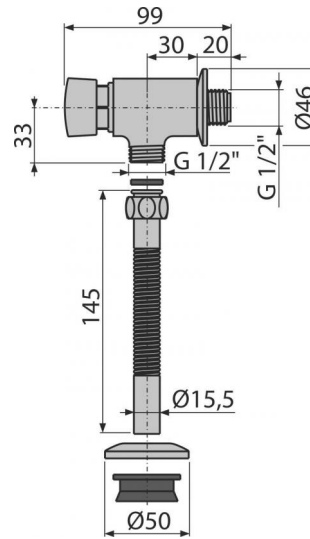

ATS001**Кнопочный сливной вентиль для писсуара****Область применения**

Для писсуаров с подачей воды для смыва сверху

Свойства

- Комплект для подключения к санитарной керамике
- Материал: хромированный металл

Содержание комплекта

- Обрамление металлическое 2 шт.
- Комплект прокладок
- Корпус сливного вентиля
- Трубка для подключения к писсуару

Код заказа, Логистическая информация

Код	EAN	Вес (шт упаковка паллета)	Размеры (шт упаковка)	Количество (упаковка паллета)
ATS001	8594045931525	0,4382 10,3780 310,5840 кг	150×55×100 390×240×300 мм	20 560 шт

Гарантии

2/3 лет

Таможенный код

84818019

Технические параметры

- Длительность смыва 8 s
- Объем смыва при 0,4 МПа 1,5 l