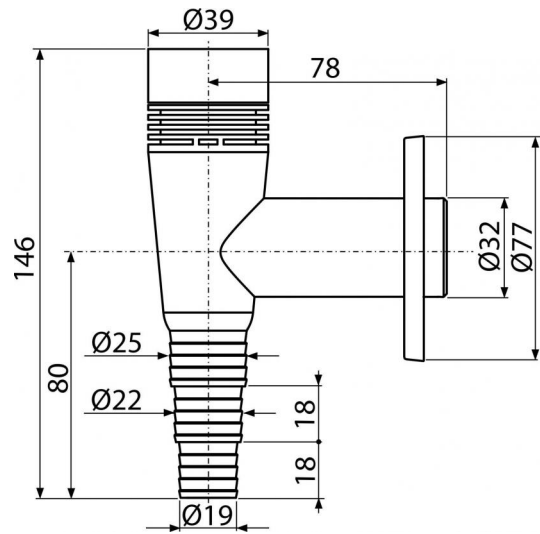

APS5

Сифон для стиральной машины наружный с разрывным клапаном, белый

Область применения

Для подключения стиральной или посудомоечной машины

Свойства

- Материал: ABS
- Подключение к стоковой трубе Ø32 мм
- Вентиляционный разрывной клапан для выравнивания давления в канализационной системе
- Сервисное отверстие для легкой чистки
- Сухой клапан для предотвращения запахов из канализации

Содержание комплекта

- Обрамление: пластик
- Корпус сифона

Код заказа, Логистическая информация

Код	EAN	Вес (шт упаковка паллета)	Размеры (шт упаковка)	Количество (упаковка паллета)
APS5	8595580523114	0,0988 7,5547 231,5300 кг	150×80×100 590×240×390 MM	75 2100 шт

Гарантии 2/3 лет **Таможенный код** 84813099 **Свойства** EN 274

Технические параметры

- Выравнивание до 4 l/s