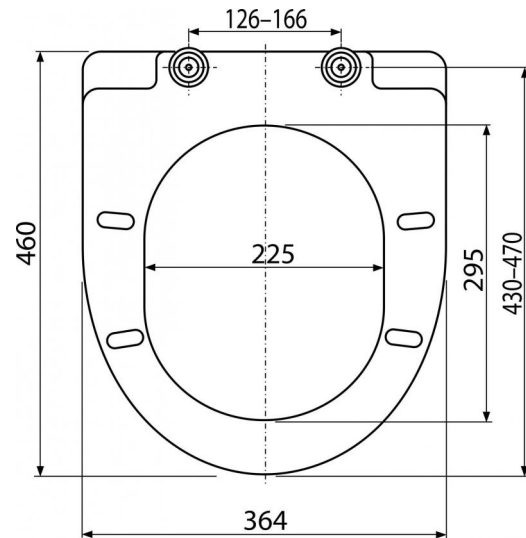

A66

Сиденье для унитаза SOFTCLOSE, Дюропласт

Область применения

Для унитазов в соответствии с таблицей совместимости

Свойства

- Стабильный цвет материала
- Цвет: белый
- CLICK-система позволяет легко чистить керамику благодаря быстрому демонтажу сиденья
- Металлические петли универсально регулируемые в двух осях
- Материал: дюропласт
- SOFTCLOSE – система безопасного плавного закрытия крышки и сиденья

Содержание комплекта

- Петли Z0137-ND
- Сиденье для унитаза

Код заказа, Логистическая информация

Код	EAN	Вес (шт | упаковка | паллета)	Размеры (шт | упаковка)	Количество (упаковка | паллета)
A66	8594045938852	2,8490 | 15,0900 | 261,4400 кг	490×390×60 | 520×410×350 мм	5 | 80 шт

Гарантии
2/2 лет

Таможенный код
39222000