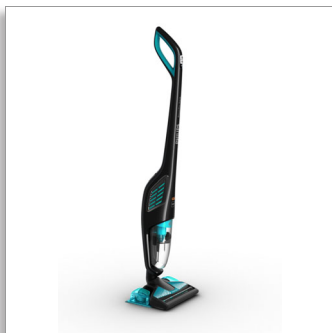

Philips PowerPro Aqua
Беспроводной пылесос

Литий-ионный аккумулятор
18 В

Съемный резервуар для
влажной уборки
Система влажной уборки
Насадка TriActive Turbo

FC6401/01

Сухая и влажная уборка одним движением

Всегда под рукой для ежедневной уборки

Новый мощный беспроводной пылесос Philips PowerPro Aqua оснащен системой влажной уборки. Он быстро собирает грязь и моет пол — просто снимите насадку, чтобы выполнить сухую уборку, или наденьте насадку для выполнения сухой и влажной уборки одним движением!