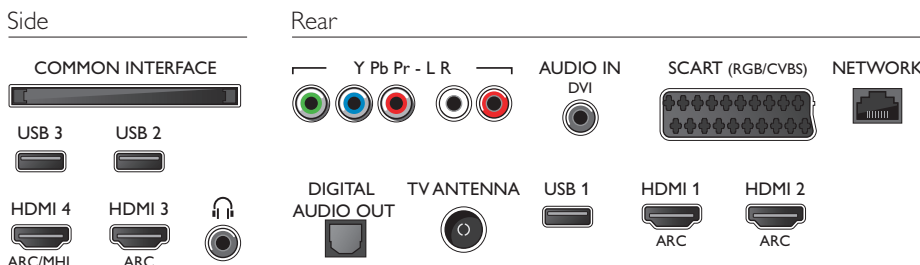

Connections

Дата выпуска 2016-05-16

Версия: 6.0.1

12 NC: 8670 001 35061
EAN: 87 18863 00813 3

© 2016 Koninklijke Philips N.V.
Все права защищены.

Характеристики могут меняться без предварительного уведомления. Торговые марки являются собственностью Koninklijke Philips N.V. или соответствующих владельцев.

www.philips.com

- Электронный гид телепередач и фактическая доступность для просмотра (до 8 дней) зависят от страны и поставщика услуг.
- Разнообразие приложений Android зависит от страны. Для получения подробной информации посетите магазин Google Play вашей страны.
- Годовое потребление электроэнергии (кВт/ч) основано на энергопотреблении телевизором 4 часа в день, 365 дней в году. Фактическое потребление электроэнергии зависит от условий использования телевизора.
- Наличие облачных игр зависит от поставщика услуг.
- Этот телевизор поддерживает прием DVB для просмотра программ бесплатного ТВ. Отдельные операторы DVB могут не поддерживаться. Новый список поддерживаемых операторов можно найти в разделе FAQ на сайте технической поддержки Philips. Для некоторых операторов необходимы условный доступ и подписка. За дополнительными сведениями обращайтесь к операторам.
- (Philips) совместимо только с некоторыми моделями проигрывателей Philips.
- Функциональные возможности Google Cast определяются приложениями и устройствами Google Cast Ready. Дополнительную информацию см. на странице продукта Google Cast.
- Приложение Philips TV Remote и функциональные возможности различаются в зависимости от модели телевизора, страны и оператора, а также от модели смарт-устройства и ОС. Подробную информацию см. на веб-сайте www.philips.com/TVRemoteapp.
- Доступные приложения Smart TV могут отличаться в зависимости от модели телевизора и страны. Дополнительную информацию см. на веб-сайте: www.philips.com/smarttv.
- Запись на USB доступна только для цифровых каналов, возможность записи может быть ограничена на основании защиты трансляций от копирования (CI+). Возможны ограничения для некоторых стран и каналов.