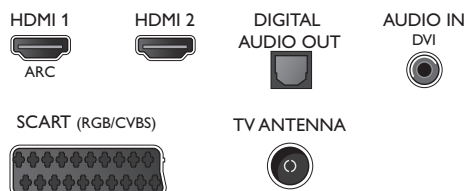

Rear

Дата выпуска 2016-08-12

Версия: 2.0.1

12 NC: 8670 001 34981
EAN: 87 18863 00762 4

© 2016 Koninklijke Philips N.V.
Все права защищены.

Характеристики могут меняться без предварительного уведомления. Торговые марки являются собственностью Koninklijke Philips N.V. или соответствующих владельцев.

www.philips.com

* Электронный гид телепередач и фактическая доступность для просмотра (до 8 дней) зависят от страны и поставщика услуг.
* Годовое потребление электроэнергии (кВт/ч) основано на энергопотреблении телевизором 4 часа в день, 365 дней в году. Фактическое потребление электроэнергии зависит от условий использования телевизора.

* Этот телевизор поддерживает прием DVB для просмотра программ бесплатного ТВ. Отдельные операторы DVB могут не поддерживаться. Новый список поддерживаемых операторов можно найти в разделе FAQ на сайте технической поддержки Philips. Для некоторых операторов необходимы условный доступ и подписка. За дополнительными сведениями обращайтесь к операторам.

* (Philips) совместимо только с некоторыми моделями проигрывателей Philips.